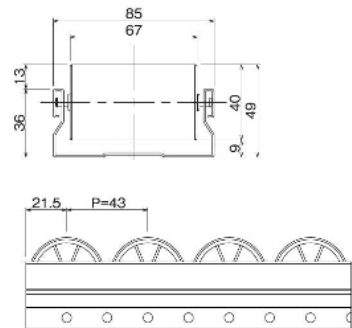

プラコン各種

GP6016S プラコン60

幅広細径フラットローラー

静電ブラック
受注生産品

ホワイト
標準品

定 尺 品 番	GP6016S-2	2m(呼称寸法)
	GP6016S-2.5	2.5m(呼称寸法)
	GP6016S-3	3m(呼称寸法)
	GP6016S-4	4m(呼称寸法)
ローラー径	15mm	
ローラー幅	45mm	
ローラーピッチ	16.7mm	
シャフト径	4.0mm	
材 質	フレーム:スチール ローラー:ポリエチレン(ホワイト) ※静電(ブラック)受注品 シャフト:スチール	
質 量	1480g/m	
10mmたわみ強度600N・m		

GP8543B プラコン85

幅広フラットローラー・重荷重用

静電ブラック
受注生産品

ホワイト
標準品

定 尺 品 番	GP8543B-2.5	2.5m(呼称寸法)
	GP8543B-3	3m(呼称寸法)
	GP8543B-4	4m(呼称寸法)
ローラー径	40mm	
ローラー幅	67mm	
ローラーピッチ	43mm	
シャフト径	5.0mm	
材 質	フレーム:スチール ローラー:ポリエチレン(ホワイト) ※静電(ブラック)受注品 シャフト:スチール	
質 量	2600g/m	
10mmたわみ強度1580N・m		

プラコンのサイズカットをご希望の場合は品番の末尾に長さを明記してください。●プラコンの長さ算出方法はP169技術資料をご参照ください。

品番の見方 型式 **GP4036B-4**
品番 定尺

カット指定の場合 型式 **GP4036B** **L=長さ(mm)**
品番