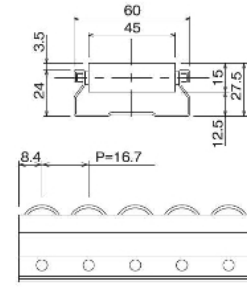

プラコン各種

GP6016S プラコン60

幅広細径フラットローラー

静電ブラック
受注生産品

ホワイト
標準品

定 尺 品 番	GP6016S-2	2m(呼称寸法)
	GP6016S-2.5	2.5m(呼称寸法)
	GP6016S-3	3m(呼称寸法)
	GP6016S-4	4m(呼称寸法)
ローラー径	15mm	
ローラー幅	45mm	
ローラーピッチ	16.7mm	
シャフト径	4.0mm	
材 質	フレーム:スチール ローラー:ポリエチレン(ホワイト) ※静電(ブラック)受注品 シャフト:スチール	
質 量	1480g/m	
10mmたわみ強度600N・m		

GP8543B プラコン85

幅広フラットローラー・重荷重用

静電ブラック
受注生産品

ホワイト
標準品

定 尺 品 番	GP8543B-2.5	2.5m(呼称寸法)
	GP8543B-3	3m(呼称寸法)
	GP8543B-4	4m(呼称寸法)
ローラー径	40mm	
ローラー幅	67mm	
ローラーピッチ	43mm	
シャフト径	5.0mm	
材 質	フレーム:スチール ローラー:ポリエチレン(ホワイト) ※静電(ブラック)受注品 シャフト:スチール	
質 量	2600g/m	
10mmたわみ強度1580N・m		

プラコンのサイズカットをご希望の場合は品番の末尾に長さを明記してください。●プラコンの長さ算出方法はP169技術資料をご参照ください。

品番の見方 型式 **GP4036B-4**
品番 定尺

カット指定の場合 型式 **GP4036B** **L=長さ(mm)**
品番