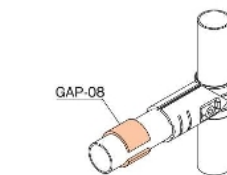

●メタルジョイントとパイプの段差解消用に使います。