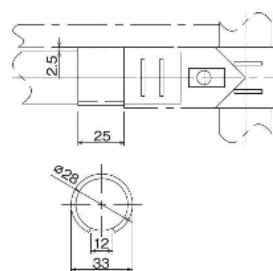

●メタルジョイントとパイプの段差解消用に使います。