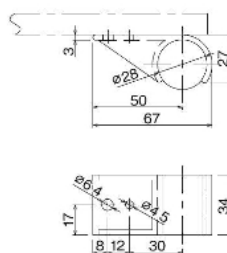

ボード取付けパーツ

GAP-07 プラスティックボードサポート

色品番	GAP-07-IV アイボリー
	GAP-07-G グレー
材質	ABS樹脂
質量	11g

GAP-17 プラスティックボードサポート

色品番	GAP-17-IV アイボリー
	GAP-17-G グレー
材質	ABS樹脂
質量	14g

GAP-46 プラスティックボードサポート

色品番	GAP-46-IV アイボリー
	GAP-46-G グレー
材質	ABS樹脂
質量	13g

GAP-08 プラスティックスペーサー

色品番	GAP-08-IV アイボリー
	GAP-08-G グレー
材質	ABS樹脂
質量	5g

●メタルジョイントとパイプの段差解消用に使います。

GAP-8FN プラスティックスペーサー

色品番	GAP-8FN-IV アイボリー
	GAP-8FN-G グレー
材質	ABS樹脂
質量	5g

●板物の取付けには別途ビス・ボルト類が必要です。

IV
アイボリー

G
グレー