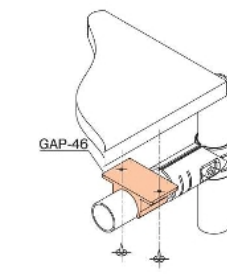

ボード取付けパーツ

GAP-07 プラスティックボードサポート

色品番	GAP-07-IV アイボリー
	GAP-07-G グレー
材質	ABS樹脂
質量	11g

GAP-17 プラスティックボードサポート

色品番	GAP-17-IV アイボリー
	GAP-17-G グレー
材質	ABS樹脂
質量	14g

GAP-46 プラスティックボードサポート

色品番	GAP-46-IV アイボリー
	GAP-46-G グレー
材質	ABS樹脂
質量	13g

GAP-08 プラスティックスペーサー

色品番	GAP-08-IV アイボリー
	GAP-08-G グレー
材質	ABS樹脂
質量	5g

●メタルジョイントとパイプの段差解消用に使います。

GAP-8FN プラスティックスペーサー

色品番	GAP-8FN-IV アイボリー
	GAP-8FN-G グレー
材質	ABS樹脂
質量	5g

●板物の取付けには別途ビス・ボルト類が必要です。

IV
アイボリー

G
グレー