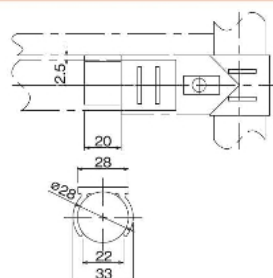

●板物の取付けには別途ビス・ボルト類が必要です。

IV
アイボリー

G
グレー