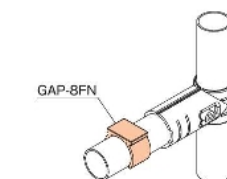

●板物の取付けには別途ビス・ボルト類が必要です。

IV
アイボリー

G
グレー