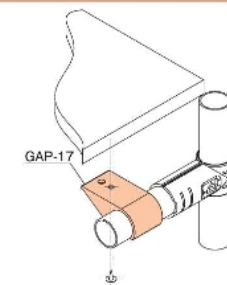

ボード取付けパーツ

GAP-07 プラスティックボードサポート

色品番	GAP-07-IV アイボリー
	GAP-07-G グレー
材質	ABS樹脂
質量	11g

GAP-17 プラスティックボードサポート

色品番	GAP-17-IV アイボリー
	GAP-17-G グレー
材質	ABS樹脂
質量	14g

GAP-46 プラスティックボードサポート

色品番	GAP-46-IV アイボリー
	GAP-46-G グレー
材質	ABS樹脂
質量	13g

GAP-08 プラスティックスペーサー

色品番	GAP-08-IV アイボリー
	GAP-08-G グレー
材質	ABS樹脂
質量	5g

●メタルジョイントとパイプの段差解消用に使います。

GAP-8FN プラスティックスペーサー

色品番	GAP-8FN-IV アイボリー
	GAP-8FN-G グレー
材質	ABS樹脂
質量	5g

●板物の取付けには別途ビス・ボルト類が必要です。

IV
アイボリー

G
グレー