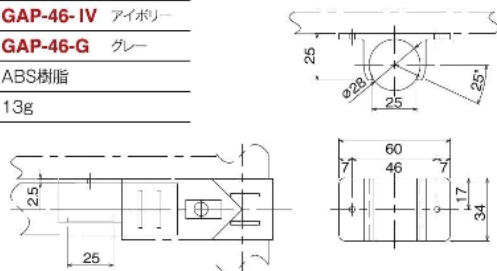

ボード取付けパーツ

GAP-07 プラスティックボードサポート

色品番	GAP-07-IV アイボリー
	GAP-07-G グレー
材質	ABS樹脂
質量	11g

GAP-17 プラスティックボードサポート

色品番	GAP-17-IV アイボリー
	GAP-17-G グレー
材質	ABS樹脂
質量	14g

GAP-46 プラスティックボードサポート

色品番	GAP-46-IV アイボリー
	GAP-46-G グレー
材質	ABS樹脂
質量	13g

GAP-08 プラスティックスペーサー

色品番	GAP-08-IV アイボリー
	GAP-08-G グレー
材質	ABS樹脂
質量	5g

●メタルジョイントとパイプの段差解消用に使います。

GAP-8FN プラスティックスペーサー

色品番	GAP-8FN-IV アイボリー
	GAP-8FN-G グレー
材質	ABS樹脂
質量	5g

●板物の取付けには別途ビス・ボルト類が必要です。

IV
アイボリー

G
グレー