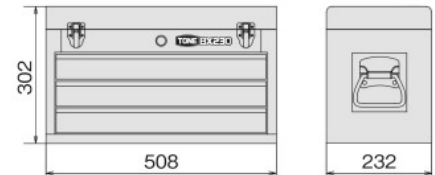

## ツールチェスト

TOOL CASE (CHEST)

製品番号 **BX230** (レッド) :: **BX230SV** (シルバー) :: **BX230BK** (マットブラック)

メーカー希望小売価格 **¥27,870**

	幅 (w)	奥行 (d)	高さ (h)
外觀寸法 mm : Dimensions	508	232	302
上蓋	490	220	53
引出し内寸法 mm : (上段より~) Drawer	436	197	42 × 3 段

- 材質: スチール(本体、サイドハンドル、かけ金具)、アルミ(引出し取っ手)
- 棚耐荷重: 294N (30kgf)
- 引出し耐荷重: 245N (25kgf)
- ダンボール寸法: w565 × d295 × h345mm
- 質量: 9.2kg
- 梱包入数 (通常): 1

付属品	
引出し用マット	3
トップマット	1
鍵	2

BX230SV

BX230BK

■ BX230 ツールチェスト寸法