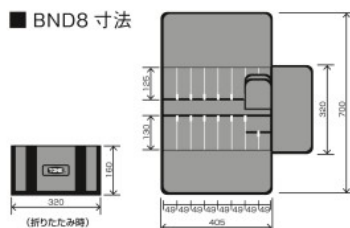

17ポケット

布袋

TOOL BAG

製品番号	寸法 (幅×高さ) (mm)	梱包入数 (通常)	質量 (g)	メーカー希望 小売価格
BNRM7S	315 × 300 (ベルト除く)	1	140	¥2,200
BNRM7L	390 × 480 (ベルト除く)	1	250	¥2,600
BNRM2X	180 × 760 (ベルト除く)	1	200	

※裁断、縫製によって寸法の誤差が出る場合があります。

- 壁掛け用フック穴付

折りたたみ式でコンパクトに収納でき、持ち運びにも便利。頻繁な工具の出し入れや、外工事での使用にも耐える丈夫な素材を採用。ポケットにスパナやめがねレンチなどの長尺物を整理して収納可能。壁掛けに便利なフック穴付き。

7ポケット

7ポケット

2ポケット

布袋

TOOL BAG

製品番号	寸法 (幅×高さ) (mm)	梱包入数 (通常)	質量 (g)	メーカー希望 小売価格
BND8	550 × 700 (ベルト除く)	1	510	¥4,980

※裁断、縫製によって寸法の誤差が出る場合があります。

折りたたみ式でコンパクトに収納でき、持ち運びにも便利。頻繁な工具の出し入れや、外工事での使用にも耐える丈夫な素材を採用。ドライバーなどの収納に最適。

16ポケット

ステンレス
ツール
セット

ツールセット

ツールケース

ソケット
レンチ

ヘキサゴン
レンチ