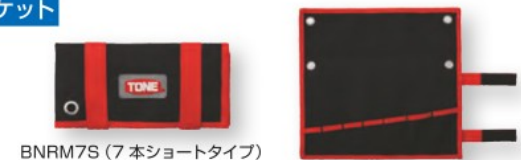

ツールバッグ (マルチタイプ)

TOOL BAG

製品番号	寸法 (幅×高さ) (mm)	梱包入数 (通常)	質量 (g)	メーカー希望 小売価格
BG1	480 × 265 (ベルト除く)	1	300	¥3,800

※裁断、縫製によって寸法の誤差が出る場合があります。

- ●ジッパー付

折りたたみ式でコンパクトに収納でき、持ち運びにも便利。頻繁な工具の出し入れや、外工事での使用にも耐える丈夫な素材を採用。大小17個のポケットとジッパーにより、長尺物からソケットなどの小物までサイズ別に整理して収納可能。

17ポケット

布袋

TOOL BAG

製品番号	寸法 (幅×高さ) (mm)	梱包入数 (通常)	質量 (g)	メーカー希望 小売価格
BNRM7S	315 × 300 (ベルト除く)	1	140	¥2,200
BNRM7L	390 × 480 (ベルト除く)	1	250	¥2,600
BNRM2X	180 × 760 (ベルト除く)	1	200	

※裁断、縫製によって寸法の誤差が出る場合があります。

- ●壁掛け用フック穴付

折りたたみ式でコンパクトに収納でき、持ち運びにも便利。頻繁な工具の出し入れや、外工事での使用にも耐える丈夫な素材を採用。ポケットにスパナやめがねレンチなどの長尺物を整理して収納可能。壁掛けに便利なフック穴付き。

7ポケット

7ポケット

2ポケット

布袋

TOOL BAG

製品番号	寸法 (幅×高さ) (mm)	梱包入数 (通常)	質量 (g)	メーカー希望 小売価格
BND8	550 × 700 (ベルト除く)	1	510	¥4,980

※裁断、縫製によって寸法の誤差が出る場合があります。

折りたたみ式でコンパクトに収納でき、持ち運びにも便利。頻繁な工具の出し入れや、外工事での使用にも耐える丈夫な素材を採用。ドライバーなどの収納に最適。

16ポケット

ステンレス
ツール
セット

ツールセット

ツールケース

ソケット
レンチ

ヘキサゴン
レンチ

T形レンチ

スパナ
めがねレンチ

ドライバー類

ビット類

モンキレンチ
プライヤ類

自動車
専用工具

サイクル
ツール

LEDライト

その他
(工具)

トルクレンチ

エアーツール

電動
インパクト

パワー
ドライバー
パワーレンチ

ナットランナー

建方1番

シヤール
レンチ

トルク
シャット

NCT
トルク
コン
フォート
トルク
レンチ
反力
駆動
レンチ
リテー
ナー

その他