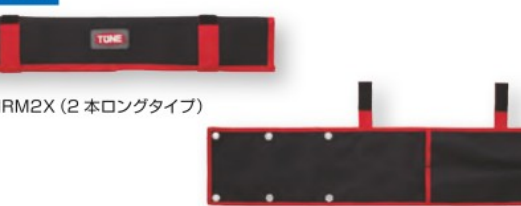

折りたたみ式でコンパクトに収納でき、持ち運びにも便利。頻繁な工具の出し入れや、外工事での使用にも耐える丈夫な素材を採用。ポケットにスパナやめがねレンチなどの長尺物を整理して収納可能。壁掛けに便利なフック穴付き。

7ポケット

7ポケット

2ポケット

布袋

TOOL BAG

製品番号	寸法 (幅×高さ) (mm)	梱包入数 (通常)	質量 (g)	メーカー希望 小売価格
BND8	550 × 700 (ベルト除く)	1	510	¥4,980

※裁断、縫製によって寸法の誤差が出る場合があります。

折りたたみ式でコンパクトに収納でき、持ち運びにも便利。頻繁な工具の出し入れや、外工事での使用にも耐える丈夫な素材を採用。ドライバーなどの収納に最適。

16ポケット

ステンレス
ツール
セット

ツールセット

ツールケース

ソケット
レンチ

ヘキサゴン
レンチ