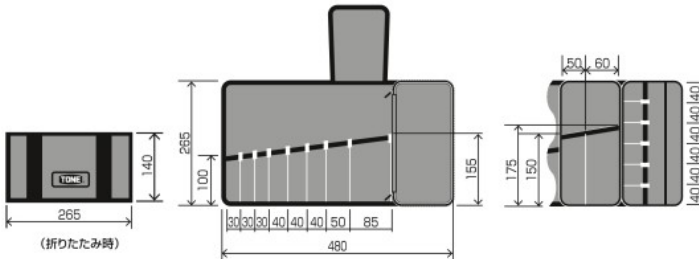

ツールバッグ (マルチタイプ)

TOOL BAG

製品番号	寸法 (幅×高さ) (mm)	梱包入数 (通常)	質量 (g)	メーカー希望 小売価格
BG1	480 × 265 (ベルト除く)	1	300	¥3,800

※裁断、縫製によって寸法の誤差が出る場合があります。

- ジッパー付

折りたたみ式でコンパクトに収納でき、持ち運びにも便利。頻繁な工具の出し入れや、外工事での使用にも耐える丈夫な素材を採用。大小17個のポケットとジッパーにより、長尺物からソケットなどの小物までサイズ別に整理して収納可能。

17ポケット

布袋

TOOL BAG

製品番号	寸法 (幅×高さ) (mm)	梱包入数 (通常)	質量 (g)	メーカー希望 小売価格
BNRM7S	315 × 300 (ベルト除く)	1	140	¥2,200
BNRM7L	390 × 480 (ベルト除く)	1	250	¥2,600
BNRM2X	180 × 760 (ベルト除く)	1	200	

※裁断、縫製によって寸法の誤差が出る場合があります。

- 壁掛け用フック穴付

※裁断、縫製によって寸法の誤差が出る場合があります。

折りたたみ式でコンパクトに収納でき、持ち運びにも便利。頻繁な工具の出し入れや、外工事での使用にも耐える丈夫な素材を採用。ドライバーなどの収納に最適。

16ポケット

ステンレス
ツール
セット

ツールセット

ツールケース

ソケット
レンチ

ヘキサゴン
レンチ