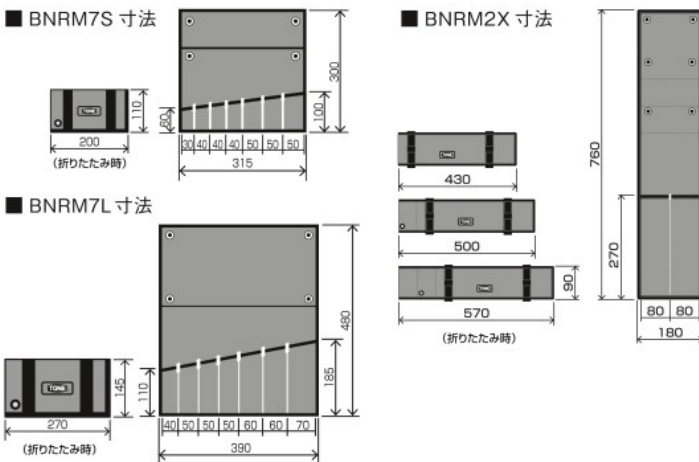

ツールバッグ (マルチタイプ)

TOOL BAG

製品番号	寸法 (幅×高さ) (mm)	梱包入数 (通常)	質量 (g)	メーカー希望 小売価格
BG1	480 × 265 (ベルト除く)	1	300	¥3,800

※裁断、縫製によって寸法の誤差が出る場合があります。

- ジッパー付

折りたたみ式でコンパクトに収納でき、持ち運びにも便利。頻繁な工具の出し入れや、外工事での使用にも耐える丈夫な素材を採用。大小17個のポケットとジッパーにより、長尺物からソケットなどの小物までサイズ別に整理して収納可能。

17ポケット

布袋

TOOL BAG

製品番号	寸法 (幅×高さ) (mm)	梱包入数 (通常)	質量 (g)	メーカー希望 小売価格
BNRM7S	315 × 300 (ベルト除く)	1	140	¥2,200
BNRM7L	390 × 480 (ベルト除く)	1	250	¥2,600
BNRM2X	180 × 760 (ベルト除く)	1	200	

※裁断、縫製によって寸法の誤差が出る場合があります。

- 壁掛け用フック穴付