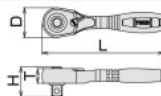

### コンパクトショートラチェットハンドル (ホールドタイプ)

SHORT RATCHET HANDLE, COMPACT HEAD(SOCKET HOLD TYPE)

| 製品番号   | 差込角<br>dr.<br>(mm) | 寸法 (mm) |    |      |     | 梱包<br>入数<br>(通常) | 質量<br>(g) | メーカー希望<br>小売価格 |
|--------|--------------------|---------|----|------|-----|------------------|-----------|----------------|
|        |                    | D       | H  | T    | L   |                  |           |                |
| RH4CHS | 12.7               | 26.5    | 32 | 13.0 | 110 | 6                | 159       | ¥6,530         |

※リペアキット (RK-RH4CH) の販売もいたしております。  
P.189 をご覧ください。  
※本製品は意匠登録済みです。

72枚歯で送り角5°。  
ヘッド部が従来品に比べコンパクトなため、狭い箇所でも効率よく行えます。ソケットの着脱が容易で、作業時には外れにくいソケットホールド機構付。  
ワンプッシュ操作でソケット交換ができます。

クサビ式

RH4CHS