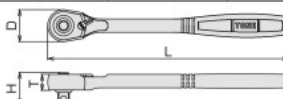

コンパクトショートラチェットハンドル (ホールドタイプ)

SHORT RATCHET HANDLE, COMPACT HEAD(SOCKET HOLD TYPE)

製品番号	差込角 dr. (mm)	寸法 (mm)				梱包 入数 (通常)	質量 (g)	メーカー希望 小売価格
		D	H	T	L			
RH4CHS	12.7	26.5	32	13.0	110	6	159	¥6,530

※リペアキット (RK-RH4CH) の販売もいたしております。
P.189 をご覧ください。
※本製品は意匠登録済みです。

72枚歯で送り角5°。
ヘッド部が従来品に比べコンパクトなため、狭い箇所でも効率よく行えます。ソケットの着脱が容易で、作業時には外れにくいソケットホールド機構付。
ワンプッシュ操作でソケット交換ができます。

クサビ式

⚠️ 注意 CAUTION

- コンパクトタイプは、さらにヘッド部が小さく出来ていますので力の入れ過ぎに注意してください。
  Do not apply excessive force on compact head.

ソケットホールド機構

※着脱する場合、必ずプッシュボタンを押しながら行ってください。

コンパクトラチェットハンドル (ホールドタイプ)

RATCHET HANDLE, COMPACT HEAD(SOCKET HOLD TYPE)

製品番号	差込角 dr. (mm)	寸法 (mm)				梱包 入数 (通常)	質量 (g)	メーカー希望 小売価格
		D	H	T	L			
RH4CH	12.7	26.5	32	13	200	6	256	¥7,290

※本製品は意匠登録済みです。

72枚歯で送り角5°。
全長が短いため狭い箇所での作業に最適。ソケットの着脱が容易で、作業時には外れにくいソケットホールド機構付。
ワンプッシュ操作でソケット交換ができます。

クサビ式

⚠️ 注意 CAUTION

- コンパクトタイプは、さらにヘッド部が小さく出来ていますので力の入れ過ぎに注意してください。
  Do not apply excessive force on compact head.

ソケットホールド機構

※着脱する場合、必ずプッシュボタンを押しながら行ってください。

■リペアキット

製品番号 **RK-RH4CH**
メーカー希望小売価格 **¥4,370**
適応機種 RH4CH、RH4CHS
部品一覧表 No.1~7をセット

■RK-RH4CH 部品一覧表

NO.	部品名	個数
1	歯車組立	1
2	防塵用フタ	1
3	小ハンドル	1
4	プッシュ	2
5	スプリング	2
6	止め輪	1
7	クサビ	1

⚠️ 注意 CAUTION

- 一般の方では修理が困難な場合があります。
- 部品単位での販売はいたしていません。

手工具用 ⚠️ 注意 CAUTION

- ラチェットハンドルの操作はゆっくりていねいに行ってください。 / Use ratchet handles slowly and softly.
- 左右の切り替えは完全にしてください。 / Switch over the direction completely.

手動用

12.7

ステンレス
ツール
チャンツール

ツールセット

ツールケース

ソケット
レンチ

ヘキサゴン
レンチ

T形レンチ

スパナ
めがねレンチ

ドライバー類

ビット類

モンキレンチ
プライヤ類

自動車
専用工具

サイクル
ツール

LEDライト

その他
(工具)

トルクレンチ

エアーツール

電動
インパクト

パワーテック
パワーレンチ

ナットランナー

建方1番

シヤールレンチ

トルクシャット

NCTトルク
フィードバック
反力伝達レンチ
トルクセンサー

その他