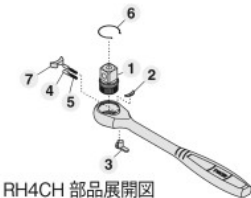

■リペアキット

製品番号 **RK-RH4CH**
メーカー希望小売価格 **¥4,370**
適応機種 RH4CH、RH4CHS
部品一覧表 No.1~7をセット

RH4CH 部品展開図

■RK-RH4CH 部品一覧表

NO.	部品名	個数
1	歯車組立	1
2	防塵用フタ	1
3	小ハンドル	1
4	プッシュ	2
5	スプリング	2
6	止め輪	1
7	クサビ	1

⚠️ 注意 CAUTION

- 一般の方では修理が困難な場合があります。
- 部品単位での販売はいたしていません。

手工具用 ⚠️ 注意 CAUTION

- ラチェットハンドルの操作はゆっくりていねいに行ってください。 / Use ratchet handles slowly and softly.
- 左右の切り替えは完全にしてください。 / Switch over the direction completely.

手動用

12.7

ステンレス
ツール
チャンツール

ツールセット

ツールケース

ソケット
レンチ

ヘキサゴン
レンチ

T形レンチ

スパナ
めがねレンチ

ドライバー類

ビット類

モンキレンチ
プライヤ類

自動車
専用工具

サイクル
ツール

LEDライト

その他
(工具)

トルクレンチ

エアーツール

電動
インパクト

パワーテック
パワーレンチ

ナットランナー

建方1番

シヤールレンチ

トルクシャット

NCTトルク
フィードバック
反力伝達レンチ
トルクセンサー

その他