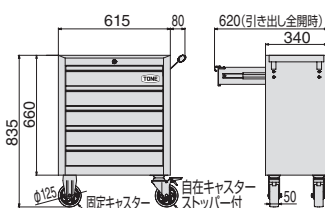

Mini Roller Cabinet

ミニローラーキャビネット

ミニサイズのキャビネットが赤×黒のツートンカラーで登場!

■引出しロック機構
取手内部のレバーを操作する機構を採用した安全性、操作性に配慮した設計。

■サイドハンドル
移動時に操作しやすいハンドル。左右どちらにも取付可能。

■ボールベアリング式レール仕様
引出しには開閉がスムーズに行えるボールベアリング式ダブルレールを採用。重量物を収納してもスムーズ!

■キーロック
大切な工具を守るキーロック搭載!セキュリティも万全で安心。折れにくい八万錠を採用。

BX230と
組み合わせ可能!

■おしゃれなメッキのキャスター
直径φ125キャスター採用。自在キャスターにはストッパーを押し上げることなく簡単に解除できるロック付。

ミニローラーキャビネット

MINI ROLLER CABINET

製品番号 **WSS205** メーカー希望小売価格 **¥68,000**

	幅 (w)	奥行 (d)	高さ (h)
外観寸法 mm : Dimensions	615	340	835
引出し内寸法 mm : (上段より) Drawer	508	288	108 × 5 段

※ユーザー様組立商品です。

- ボールベアリング式ダブルレール仕様
- キャスター径：φ125mm
- 天板耐荷重：294N (30kgf)
- 引出し耐荷重：245N (25kgf)
- 総耐荷重：静止時 1471N (150kgf)
※いずれも製品質量含む
- 質量：33kg ●梱包入数 (通常)：1
- ダンボール寸法：w675 × d385 × h720mm

■ WSS205 ツールキャビネット寸法