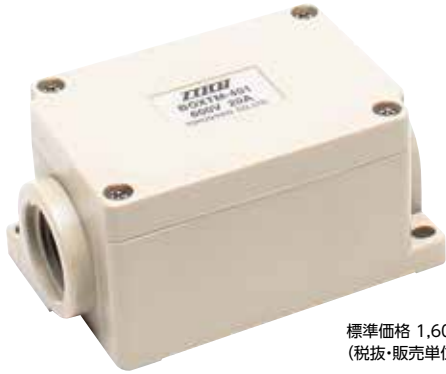

BOXTMシリーズ

BOXTM-401 M3.5ネジ端子台 4極

RoHS
Compliant

IP67 AC/DC 600V 20A 2mm² 端子台 上下同極

形式	端子台	質量	標準価格(税抜)
BOXTM-401	4極(M3.5)	約97g	1,600円

標準価格 1,600円 / 個
(税抜・販売単位: 1)

【寸法図】

取込口サイズ

CTG16×2

適合ショートバー

形式	極数	質量	標準価格(税抜)	販売単位
BB8.5-2	2	約1.1g	85円	1
BB8.5-4	4	約2.2g	124円	1

BOXTMシリーズ

BOXTM-801 M3.5ネジ端子台 8極

RoHS
Compliant

IP67 AC/DC 600V 15A 2mm² 端子台 上下同極

形式	端子台	質量	標準価格(税抜)
BOXTM-801	8極(M3.5)	約234g	2,450円

標準価格 2,450円 / 個
(税抜・販売単位: 1)

【寸法図】

取込口サイズ

CTG22×3

適合ショートバー

形式	極数	質量	標準価格(税抜)	販売単位
BB8.5-2	2	約1.1g	85円	1
BB8.5-4	4	約2.2g	124円	1
BB8.5-8	8	約4.6g	174円	1