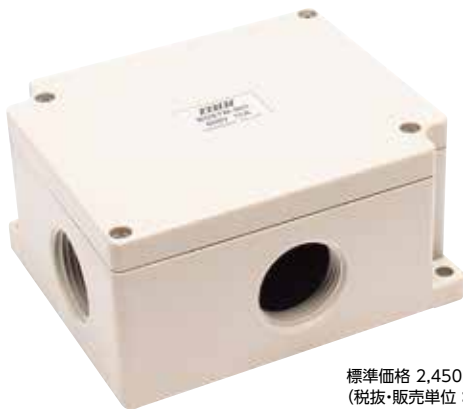

BOXTMシリーズ

BOXTM-401 M3.5ネジ端子台 4極

RoHS
Compliant

IP67 AC/DC 600V 20A 2mm² 端子台 上下同極

形式	端子台	質量	標準価格(税抜)
BOXTM-401	4極(M3.5)	約97g	1,600円

標準価格 1,600円 / 個
(税抜・販売単位: 1)

【寸法図】

取込口サイズ

CTG16×2

適合ショートバー

形式	極数	質量	標準価格(税抜)	販売単位
BB8.5-2	2	約1.1g	85円	1
BB8.5-4	4	約2.2g	124円	1

BOXTMシリーズ

BOXTM-801 M3.5ネジ端子台 8極

RoHS
Compliant

IP67 AC/DC 600V 15A 2mm² 端子台 上下同極

形式	端子台	質量	標準価格(税抜)
BOXTM-801	8極(M3.5)	約234g	2,450円

標準価格 2,450円 / 個
(税抜・販売単位: 1)

【寸法図】

取込口サイズ

CTG22×3

適合ショートバー

形式	極数	質量	標準価格(税抜)	販売単位
BB8.5-2	2	約1.1g	85円	1
BB8.5-4	4	約2.2g	124円	1
BB8.5-8	8	約4.6g	174円	1