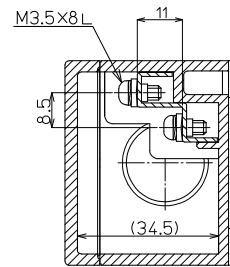

BOXTMシリーズ

BOXTM-401 M3.5ネジ端子台 4極

RoHS
Compliant

IP67 AC/DC 600V 20A 2mm² 端子台 上下同極

形式	端子台	質量	標準価格(税抜)
BOXTM-401	4極(M3.5)	約97g	1,600円

標準価格 1,600円 / 個
(税抜・販売単位: 1)

【寸法図】

取込口サイズ

CTG16×2

適合ショートバー

形式	極数	質量	標準価格(税抜)	販売単位
BB8.5-2	2	約1.1g	85円	1
BB8.5-4	4	約2.2g	124円	1

BOXTMシリーズ

BOXTM-801 M3.5ネジ端子台 8極

RoHS
Compliant

IP67 AC/DC 600V 15A 2mm² 端子台 上下同極

形式	端子台	質量	標準価格(税抜)
BOXTM-801	8極(M3.5)	約234g	2,450円

標準価格 2,450円 / 個
(税抜・販売単位: 1)

【寸法図】

取込口サイズ

CTG22×3

適合ショートバー

形式	極数	質量	標準価格(税抜)	販売単位
BB8.5-2	2	約1.1g	85円	1
BB8.5-4	4	約2.2g	124円	1
BB8.5-8	8	約4.6g	174円	1