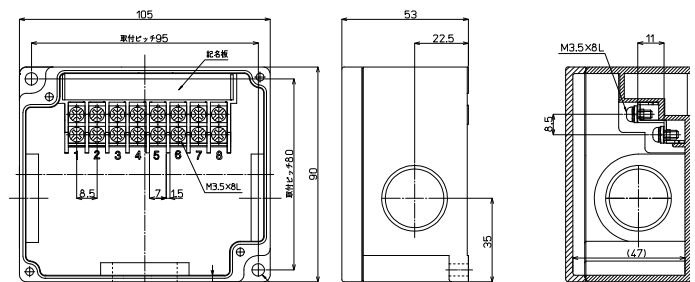

BOXTMシリーズ

BOXTM-401 M3.5ネジ端子台 4極

RoHS
Compliant

IP67 AC/DC 600V 20A 2mm² 端子台 上下同極

形式	端子台	質量	標準価格(税抜)
BOXTM-401	4極(M3.5)	約97g	1,600円

標準価格 1,600円 / 個
(税抜・販売単位: 1)

【寸法図】

取込口サイズ

CTG16×2

適合ショートバー

形式	極数	質量	標準価格(税抜)	販売単位
BB8.5-2	2	約1.1g	85円	1
BB8.5-4	4	約2.2g	124円	1

BOXTMシリーズ

BOXTM-801 M3.5ネジ端子台 8極

RoHS
Compliant

IP67 AC/DC 600V 15A 2mm² 端子台 上下同極

形式	端子台	質量	標準価格(税抜)
BOXTM-801	8極(M3.5)	約234g	2,450円

標準価格 2,450円 / 個
(税抜・販売単位: 1)

【寸法図】

取込口サイズ

CTG22×3

適合ショートバー

形式	極数	質量	標準価格(税抜)	販売単位
BB8.5-2	2	約1.1g	85円	1
BB8.5-4	4	約2.2g	124円	1
BB8.5-8	8	約4.6g	174円	1