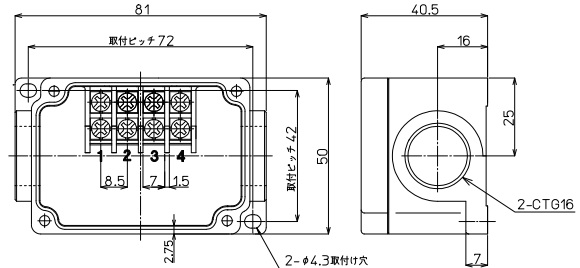

BOXTMシリーズ

BOXTM-401 M3.5ネジ端子台 4極

RoHS
Compliant

IP67 AC/DC 600V 20A 2mm² 端子台 上下同極

形式	端子台	質量	標準価格(税抜)
BOXTM-401	4極(M3.5)	約97g	1,600円

標準価格 1,600円 / 個
(税抜・販売単位: 1)

【寸法図】

取込口サイズ

CTG16×2

適合ショートバー

形式	極数	質量	標準価格(税抜)	販売単位
BB8.5-2	2	約1.1g	85円	1
BB8.5-4	4	約2.2g	124円	1

BOXTMシリーズ

BOXTM-801 M3.5ネジ端子台 8極

RoHS
Compliant

IP67 AC/DC 600V 15A 2mm² 端子台 上下同極

形式	端子台	質量	標準価格(税抜)
BOXTM-801	8極(M3.5)	約234g	2,450円

標準価格 2,450円 / 個
(税抜・販売単位: 1)

【寸法図】

取込口サイズ

CTG22×3

適合ショートバー

形式	極数	質量	標準価格(税抜)	販売単位
BB8.5-2	2	約1.1g	85円	1
BB8.5-4	4	約2.2g	124円	1
BB8.5-8	8	約4.6g	174円	1