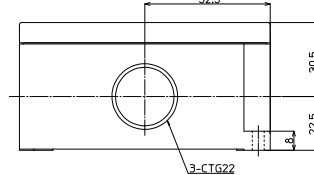

CTG16×2

適合ショートバー

形式	極数	質量	標準価格(税抜)	販売単位
BB8.5-2	2	約1.1g	85円	1
BB8.5-4	4	約2.2g	124円	1

BOXTMシリーズ

BOXTM-801 M3.5ネジ端子台 8極

RoHS
Compliant

IP67 AC/DC 600V 15A 2mm² 端子台 上下同極

形式	端子台	質量	標準価格(税抜)
BOXTM-801	8極(M3.5)	約234g	2,450円

標準価格 2,450円 / 個
(税抜・販売単位: 1)

【寸法図】

取込口サイズ

CTG22×3

適合ショートバー

形式	極数	質量	標準価格(税抜)	販売単位
BB8.5-2	2	約1.1g	85円	1
BB8.5-4	4	約2.2g	124円	1
BB8.5-8	8	約4.6g	174円	1