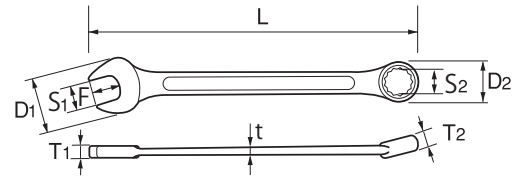

CW-10000S

コンビネーションレンチセット

製品番号	標準価格 (¥)	セット内容	重量 (g)	仕様	数量	JANコード
CW-6000	6,550	CW-8・10・12・13・14・17 ・専用ホルダー	442	ホルダー	2	700094
CW-10000S	16,150	CW-8・10・12・13・14・17・19・21・22・24・ RCW-10S-K(工具袋)	1,550	工具袋	1	700186

■材質:Cr-V

製品番号	標準価格 (¥)	対辺寸法 (mm) S1・S2	L (mm)	D1 (mm)	D2 (mm)	F (mm)	T1 (mm)	T2 (mm)	t (mm)	重量 (g)	保証トルク (N・m)		数量	JANコード
											スパナ部	メガネ部		
CW- 5.5	950	5.5	92.5	13.5	10.5	6	2.7	5	2	10	4.9	14.7	12	700247
CW- 6	950	6	100	15.5	12.3	7.5	3.5	5.5	2.2	15	9.8	25	12	700339
CW- 7	950	7	108	17.5	13.6	8.5	4	6	2.6	20	15	31	12	700414
CW- 8	950	8	116	19.5	15	9.5	4.1	6.5	3.1	30	23	47	12	700506
CW- 9	950	9	124	21.5	16.5	11	4.6	7	3.6	35	30	62	12	700681
CW-10	950	10	132	23.5	17.8	12	5.1	7.5	3.8	40	39	82	12	700766
CW-11	1,000	11	152	26	19.4	13	5.6	8	4.2	60	50	103	12	700841
CW-12	1,050	12	160	28	20.7	14	6.1	8.5	4.4	70	62	124	12	700926
CW-13	1,100	13	170	30	22.1	15	6.6	9	4.6	80	76	165	12	701060
CW-14	1,100	14	177	32	23.5	16.5	7	9.4	4.7	90	94	196	12	701145
CW-15	1,450	15	214	36.5	25.5	17.5	7.6	10	5.2	80	115	227	12	701183
CW-16	1,450	16	214	36.5	25.5	17.5	7.6	10	5.2	80	115	227	12	701183
CW-17	1,400	17	239	40.5	28.5	19.5	8.1	11	5.6	130	153	289	6	701220
CW-18	1,550	18	239	40.5	28.5	19.5	8.1	11	5.6	130	153	289	6	701282
CW-19	1,550	19	280	47	32.5	23	8.8	12	6.2	165	169	330	12	701305
CW-21	2,050	21	308	51	35.8	26	9.2	13	6.4	210	226	402	12	701497
CW-22	2,200	22	308	51	35.8	26	9.2	13	6.4	245	255	443	12	701572
CW-24	2,300	24	362	57.5	38.5	28.5	10.2	14	7.4	290	319	494	12	701657
CW-26	3,450	26	398	63.5	43.3	31.5	10.6	14.5	7.6	450	394	608	12	701688
CW-27	3,450	27	398	63.5	43.3	31.5	10.6	14.5	7.6	480	439	618	12	701732
CW-29	4,450	29	425	68	46.1	34.5	11.2	15	8	540	539	706	12	701817
CW-30	4,450	30	425	68	46.1	34.5	11.2	15	8	585	588	779	12	701909
CW-32	4,800	32	470	75	52.5	38.5	12	18	9	665	706	890	12	702036
CW-36	8,900	36	470	75	52.5	38.5	12	18	9	1,070	981	1,170	12	702074

13 の製品はマルチソケットを取り付けて更に用途が広がります

※デザイン・仕様等は予告なく変更することがございますのでご了承ください。

モンキ
レンチ類

電材・管材
カンター類

ラチェット
レンチ類

トルク
レンチ類

各種
プライヤ類

ステンレス
ミニ
シリーズ類

三枚合わせ
ミニ
プライヤ
シリーズ類

ベンチ
(刃物)類

スパナ・
メガネ
レンチ類

ソケット
レンチ類

絶縁
ソケット類

ドライバー・
六角棒
レンチ類

プーラー・
クランプ類

その他

セーフティ
コード類

電動ドリル用
先端工具類

インパクト
レンチ用
ソケット類

リベッター・
リベット・
ナット類

ダイヤモンド
ホイール類

六角シャンク
ドリル類