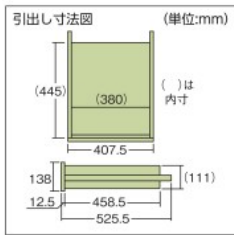

ブランドロゴ横の国旗は各ブランドの本社所在地です。

トラスコ Medium-Duty Workbench c/w 2 Drawer
中量作業台(2列引出し付)

組立 **重い**
 式 ※送料別

ECO **.Com**
 グリーン購入法適合 図面
均等荷重
1200kg

特長 ●引出しは使い勝手に応じて任意の位置に取り付け可能です。
仕様 ●引出し:2列1段 FL-2 ●下棚:HLT型(1枚)
 ●アジャスターねじサイズ:M16×2.0
製造国 ●日本

組立 **2人**
目安 **40分**

作業台

引出し内寸
 間口×奥行×深さ
 (mm)
 380×445×111

注意
 ●W=900タイプには2列引出しは取り付けできません。
 ●車上渡しのため、お客様での荷降ろしが必要です。

発注単位1台 | メーカー直送 | 運賃元払 | 北海道・沖縄・離島は除く | (価格改定日 22.01) トラスコ中山様 [972807]

天板材質	間口×奥行×高さ (mm)	品番	OP 説明	発注コード	税抜価格 (1台)	メーカー標準 小売価格 (1台)	質量 (kg)
ダップ化粧	1200×750×740	HW-1200FL2	GN	★278-2162	¥79,200	¥92,400	63.0
	1800×750×740	HW-1800FL2	GN	★278-2201	¥95,940	¥111,930	83.0
	1800×900×740	HW-1809FL2	GN	★278-2219	¥97,954	¥114,280	88.5
リノリウム張	1200×750×740	RHW-1200FL2	GN	★278-2049	¥83,854	¥97,830	66.5
	1800×750×740	RHW-1800FL2	GN	★278-2081	¥97,971	¥114,300	86.0
スチール	1800×900×740	RHW-1809FL2	GN	★278-2090	¥102,814	¥119,950	92.0
	1200×750×740	SHW-1200FL2	GN	★289-1859	¥81,009	¥94,510	65.5
	1800×750×740	SHW-1800FL2	GN	★289-1867	¥95,691	¥111,640	86.0
	1800×900×740	SHW-1809FL2	GN	★289-1875	¥101,674	¥118,620	94.0

☎商品のお問い合わせ: 0120-509-849 <https://www.orange-book.com/>

トラスコ Medium-Duty Workbench c/w 3 Cabinet
中量作業台(3段キャビネット付)

組立 **重い**
 式 ※送料別

ECO **.Com**
 グリーン購入法適合 図面
均等荷重
1200kg

特長 ●3段キャビネットと下棚2枚が付いており、収納、整理に便利です。
仕様 ●下棚:HLT型(2枚)
 ●キャビネット:1列3段 D-3Z カギあり
 ●アジャスターねじサイズ:M16×2.0
 ●引出し格段に縦仕切り1枚、横仕切り4枚付属
製造国 ●日本