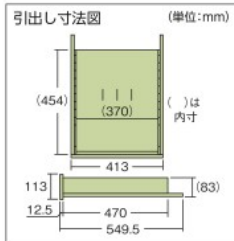

組立 **2人**
目安 **40分**

作業台

引出し内寸
 間口×奥行×深さ
 (mm)
 380×445×111

注意
 ●W=900タイプには2列引出しは取り付けできません。
 ●車上渡しのため、お客様での荷降ろしが必要です。

発注単位1台 | メーカー直送 | 運賃元払 | 北海道・沖縄・離島は除く | (価格改定日 22.01) トラスコ中山様 [972807]

天板材質	間口×奥行×高さ (mm)	品番	OP 説明	発注コード	税抜価格 (1台)	メーカー標準 小売価格 (1台)	質量 (kg)
ダップ化粧	1200×750×740	HW-1200FL2	GN	★278-2162	¥79,200	¥92,400	63.0
	1800×750×740	HW-1800FL2	GN	★278-2201	¥95,940	¥111,930	83.0
	1800×900×740	HW-1809FL2	GN	★278-2219	¥97,954	¥114,280	88.5
リノリウム張	1200×750×740	RHW-1200FL2	GN	★278-2049	¥83,854	¥97,830	66.5
	1800×750×740	RHW-1800FL2	GN	★278-2081	¥97,971	¥114,300	86.0
スチール	1800×900×740	RHW-1809FL2	GN	★278-2090	¥102,814	¥119,950	92.0
	1200×750×740	SHW-1200FL2	GN	★289-1859	¥81,009	¥94,510	65.5
	1800×750×740	SHW-1800FL2	GN	★289-1867	¥95,691	¥111,640	86.0
	1800×900×740	SHW-1809FL2	GN	★289-1875	¥101,674	¥118,620	94.0

組立 **2人**
目安 **40分**

大型作業台

昇降式作業台

回転台

ステンレス作業台

一般作業台

ライン作業台

ハイラス式作業台

HW-1800D3:GN
 (ダップ化粧天板・グリーン)

引出し内寸
 間口×奥行×深さ
 (mm)
 370×454×83

注意
 ●奥行600mmタイプにはキャビネットは取り付けできません。
 ●キャビネットは間口900mmタイプには1台、間口1200、1500mmタイプには2台、間口1800mmタイプには3台取り付けすることができます。
 ●車上渡しのため、お客様での荷降ろしが必要です。

発注単位1台 | メーカー直送 | 運賃元払 | 北海道・沖縄・離島は除く | (価格改定日 22.01) トラスコ中山様 [972807]

天板材質	間口×奥行×高さ (mm)	品番	OP 説明	発注コード	税抜価格 (1台)	メーカー標準 小売価格 (1台)	質量 (kg)
ダップ化粧	1200×750×740	HW-1200D3	GN	★278-3002	¥99,943	¥116,600	73.5
	1800×750×740	HW-1800D3	GN	★278-3045	¥127,166	¥148,360	96.5
	1800×900×740	HW-1809D3	GN	★278-3053	¥129,231	¥150,770	102.0
リノリウム張	1200×750×740	RHW-1200D3	GN	★278-2936	¥107,271	¥125,150	77.0
	1800×750×740	RHW-1800D3	GN	★278-2979	¥129,249	¥150,790	99.5
スチール	1800×900×740	RHW-1809D3	GN	★278-2987	¥134,220	¥156,590	105.5
	1200×750×740	SHW-1200D3	GN	★289-1883	¥102,283	¥119,330	76.0
	1800×750×740	SHW-1800D3	GN	★289-1891	¥124,466	¥145,210	99.5
	1800×900×740	SHW-1809D3	GN	★289-1905	¥130,440	¥152,180	107.5