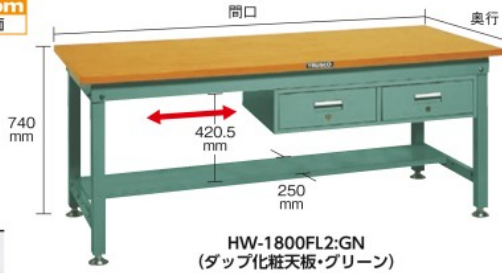

ブランドロゴ横の国旗は各ブランドの本社所在地です。

トラスコ Medium-Duty Workbench c/w 2 Drawer
中量作業台(2列引出し付)

組立 **重い**
 式 ※送料別

ECO **.Com**
 グリーン購入法適合 図面
均等荷重
1200kg

特長 ●引出しは使い勝手に応じて任意の位置に取り付け可能です。
仕様 ●引出し:2列1段 FL-2 ●下棚:HLT型(1枚)
 ●アジャスターねじサイズ:M16×2.0
製造国 ●日本

組立 **2人**
目安 **40分**

作業台

引出し内寸
 間口×奥行×深さ
 (mm)
 380×445×111

注意
 ●W=900タイプには2列引出しは取り付けできません。
 ●車上渡しのため、お客様での荷降ろしが必要です。

発注単位1台 | メーカー直送 | 運賃元払 | 北海道・沖縄・離島は除く | (価格改定日 22.01) トラスコ中山様 [972807]

天板材質	間口×奥行×高さ (mm)	品番	OP 説明	発注コード	税抜価格 (1台)	メーカー標準 小売価格 (1台)	質量 (kg)
ダップ化粧	1200×750×740	HW-1200FL2	GN	★278-2162	¥79,200	¥92,400	63.0
	1800×750×740	HW-1800FL2	GN	★278-2201	¥95,940	¥111,930	83.0
	1800×900×740	HW-1809FL2	GN	★278-2219	¥97,954	¥114,280	88.5
リノリウム張	1200×750×740	RHW-1200FL2	GN	★278-2049	¥83,854	¥97,830	66.5
	1800×750×740	RHW-1800FL2	GN	★278-2081	¥97,971	¥114,300	86.0
スチール	1800×900×740	RHW-1809FL2	GN	★278-2090	¥102,814	¥119,950	92.0
	1200×750×740	SHW-1200FL2	GN	★289-1859	¥81,009	¥94,510	65.5
	1800×750×740	SHW-1800FL2	GN	★289-1867	¥95,691	¥111,640	86.0
	1800×900×740	SHW-1809FL2	GN	★289-1875	¥101,674	¥118,620	94.0

☎商品のお問い合わせ: 0120-509-849 <https://www.orange-book.com/>

トラスコ Medium-Duty Workbench c/w 3 Cabinet
中量作業台(3段キャビネット付)

組立 **重い**
 式 ※送料別

ECO **.Com**
 グリーン購入法適合 図面
均等荷重
1200kg

特長 ●3段キャビネットと下棚2枚が付いており、収納、整理に便利です。
仕様 ●下棚:HLT型(2枚)
 ●キャビネット:1列3段 D-3Z カギあり
 ●アジャスターねじサイズ:M16×2.0
 ●引出し格段に縦仕切り1枚、横仕切り4枚付属
製造国 ●日本