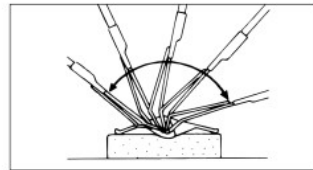

多孔質のスポンジが
汚れと水をしっかり吸収。
きれいに仕上がります。
水絞りはレバー操作でワンタッチ、
手を濡らさずに絞れます。

絞り機能付きの水拭き用スポンジワイパー。手をぬらさずに床やタイル壁面、ガラスの水拭きが楽に行えます。

コンドルシルバーワイパーU

品番	税抜価格(1本)	サイズ(mm)	重量(g)
C277-000U-MB	¥3,800	幅約180 全長約1425	約770

JANコード	梱包数
338740	10本

●材質 ハンドル:スチールパイプ(φ約22mm) (一部木製芯あり)、
スポンジ:セルロース、プレート:スチール
●実用新案登録済
※スペアは下記専用スペアをご使用ください。

スペア交換

スペア
(コンドルシルバーワイパーU専用)

品番	税抜価格(1個)
C277-000U-SP	¥2,000

JANコード	梱包数
338757	20個

●サイズ 幅180×奥行145×高さ45mm

ハンドルの角度が変えられ、
ラクな姿勢で作業ができます。

しっかり絞れるダブルローラー。
※ご使用前にスポンジ部分を水に浸し、十分に水を吸わせて
やわらかくしてください。
※乾燥した場合は約30分水に浸してください。

伸縮柄

水絞りはレバーを手前に引くだけでOK
水絞りレバーを軽く手前に引くだけで強力で水絞りができ、
もとの吸水力が復活します。

絞り機能付きの吸水用スポンジワイパー。
ハンドルをステンレス化、耐久性を向上。

コンドルPVAスポンジワイパーGR-WET

品番	税抜価格(1本)	サイズ(mm)	重量(g)
WI580-000N-MB	¥3,900	幅270×奥行70×長さ940~1320	約1146

JANコード	梱包数
126200	10本

●材質 グリップ:PP、ハンドル:ステンレス(φ約26/22mm)、本体:PP、
レバー・アーム・スポンジ金具・ネジ:スチール、スポンジ:PVA

塩ビ不使用 スペア交換

※スペアは下記専用スペアをご使用ください。

スペア
(コンドルPVAスポンジワイパーGR-WET専用)