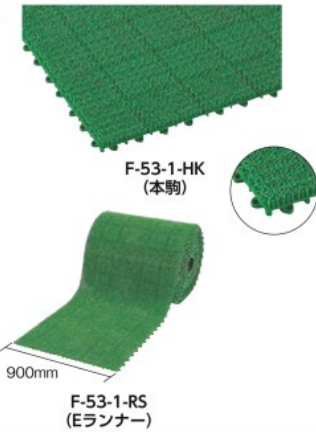

ブランドロゴ横の国旗は各ブランドの本拠地です。

CONDOR Evac Turf
日本 “エバック若草ユニットE”

同商品群 在庫数 9 アイテム

防炎適合品
防炎性能登録番号
EO840152

特長 ●若草の柔らかな感触とグリーンを再現しました。
●いろいろな場所で使える汎用タイプです。
用途 ●建築工事現場の通路、屋上やベランダなど。
材質 ●エチレン酢酸ビニール(EVA)
製造国 ●日本

山崎産業㈱ [936704]

本駒
発注単位1枚

発注コード	品番	税抜価格(1枚)	メーカー希望小売価格(1枚)	色	幅×長さ×厚さ(mm)	梱包数(枚)	質量(g)	実績(前年比%)
480-4996	F-53-1-HK	¥641	¥690	グリーン	300×300×20	50	270	1002(35)

Eランナー
発注単位1巻

発注コード	品番	税抜価格(1巻)	メーカー希望小売価格(1巻)	色	幅×長さ(mm×m)	厚さ(mm)	梱包数(巻)	質量(kg)	実績(前年比%)
480-5003	F-53-1-RS	¥57,664	¥62,100	グリーン	900×9	20	1	24.3	57(83)

☎商品のお問い合わせ:0120-941-239 <http://www.yamazaki-sangyo.co.jp/>

TERAMOTO Unit Turf
日本 “ユニットターフα”

同商品群 在庫数 7 アイテム

防炎適合品
防炎性能登録番号
EO980098

MR-001-378-1

特長 ●ジョイント式で簡単にお好みのサイズに組むことができます。 ●直射日光下でも変形を起こしにくい耐熱性を持ち、変色や腐敗の心配がほとんどありません。 ●静電気を防止する放電チョップ付です。
用途 ●屋上、遊戯施設、プールサイド、ベランダ、出入り口など。
材質 ●特殊配合EVA樹脂(エチレン・酢酸ビニール共重合体)、特殊放電加工
製造国 ●日本