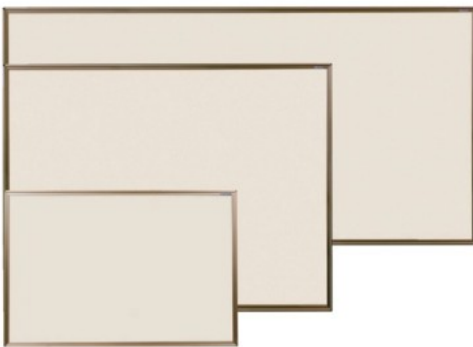

ツウウェイ掲示板

ツウウェイ掲示板 (910 グリーン)

品番	板面寸法	板面有効寸法	価格(税抜)
KB23-910	W910×H610	W870×H570	¥15,000
KB34-910	W1210×H910	W1170×H870	¥26,400
KB36-910	W1810×H910	W1770×H870	¥37,600

ツウウェイ掲示板 (912 アイボリー)

品番	板面寸法	板面有効寸法	価格(税抜)
KB23-912	W910×H610	W870×H570	¥15,000
KB34-912	W1210×H910	W1170×H870	¥26,400
KB36-912	W1810×H910	W1770×H870	¥37,600

ツウウェイ掲示板カラーアルミ枠 (912 アイボリー)

品番	板面寸法	板面有効寸法	価格(税抜)
KB23C-912	W910×H610	W870×H570	¥15,200
KB34C-912	W1210×H910	W1170×H870	¥26,800
KB36C-912	W1810×H910	W1770×H870	¥38,100

下部固定金具は 34、36 サイズに付属します。必ず取付けてご使用下さい。

カラーボード

カラーボード (ソフトピンク) ※粉受なし

品番	板面寸法	板面有効寸法	価格(税抜)
KFP23N	W910×H610	W870×H570	¥10,300
KFP34N	W1210×H910	W1170×H870	¥19,600
KFP36N	W1810×H910	W1770×H870	¥25,000

カラーボード (グリーン) ※粉受なし

品番	板面寸法	板面有効寸法	価格(税抜)
KFG23	W910×H610	W870×H570	¥10,300
KFG34	W1210×H910	W1170×H870	¥19,600
KFG36	W1810×H910	W1770×H870	¥25,000