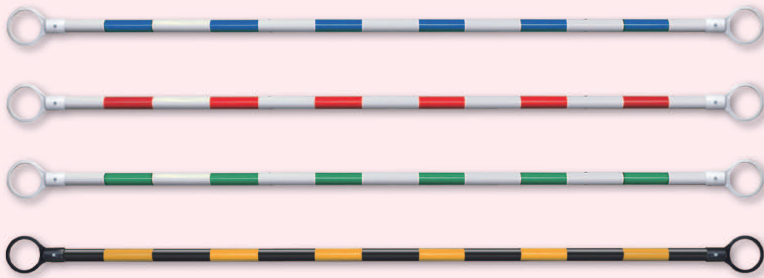

コーンバー

再帰反射

- 385-30 (青/白) ☆
※青部反射
- 385-31 (赤/白) ☆
※赤部反射
- 385-32 (緑/白) ☆
※緑部反射
- 385-33 (黄/黒) ☆
※黄部反射

共通 サイズ: 34φ×2000mm(リング内径82mmφ)
材質: バー部/ABS樹脂 リング部/ポリエチレン
重量: 約500g

385-34 (黄/黒) ☆
※黄部反射

サイズ: 34φ×1500mm(リング内径82mmφ)
材質: バー部/ABS樹脂 リング部/ポリエチレン
重量: 約350g

スライドバー(伸縮タイプ)

再帰反射

- 385-65 (赤/白) ☆
※赤部反射
- 385-66 (緑/白) ☆
※緑部反射
- 385-67 (黄/黒) ☆
※黄部反射
- 385-68 (青/白) ☆
※青部反射

共通 サイズ: 40φ×1200~2000mm(リング内径82mmφ)
材質: バー部/ABS樹脂 リング部/ポリエチレン
重量: 600g

長さが自在!

コーンチェーン

872-43
サイズ: 1500mm(リング内径82mmφ)
材質: ポリエチレン
重量: 1kg

コーンロープ

872-44 (黄黒)
サイズ: 12φ×2000mm(リング内径82mmφ)
872-45 (黄黒)
サイズ: 12φ×1500mm(リング内径82mmφ)

共通 材質: ポリエチレン

1 配管識別表示

2 バルブ表示用品

3 撮影用品

4 安全標識

5 安全用品