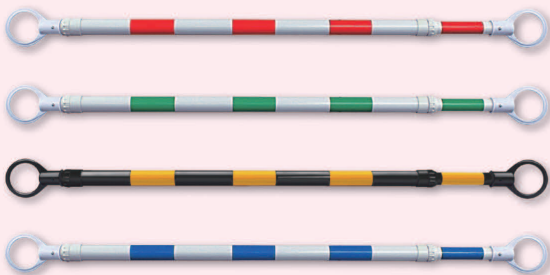

コーンバー

再帰反射

- 385-30 (青/白) ☆
※青部反射
- 385-31 (赤/白) ☆
※赤部反射
- 385-32 (緑/白) ☆
※緑部反射
- 385-33 (黄/黒) ☆
※黄部反射

共通 サイズ: 34φ×2000mm(リング内径82mmφ)
材質: バー部/ABS樹脂 リング部/ポリエチレン
重量: 約500g

385-34 (黄/黒) ☆
※黄部反射

サイズ: 34φ×1500mm(リング内径82mmφ)
材質: バー部/ABS樹脂 リング部/ポリエチレン
重量: 約350g

スライドバー(伸縮タイプ)

再帰反射

- 385-65 (赤/白) ☆
※赤部反射
- 385-66 (緑/白) ☆
※緑部反射
- 385-67 (黄/黒) ☆
※黄部反射
- 385-68 (青/白) ☆
※青部反射

共通 サイズ: 40φ×1200~2000mm(リング内径82mmφ)
材質: バー部/ABS樹脂 リング部/ポリエチレン
重量: 600g

長さが自在!

コーンチェーン

872-43
サイズ: 1500mm(リング内径82mmφ)
材質: ポリエチレン
重量: 1kg

コーンロープ

872-44 (黄黒)
サイズ: 12φ×2000mm(リング内径82mmφ)
872-45 (黄黒)
サイズ: 12φ×1500mm(リング内径82mmφ)

共通 材質: ポリエチレン

1 配管識別表示

2 バルブ表示用品

3 撮影用品

4 安全標識

5 安全用品