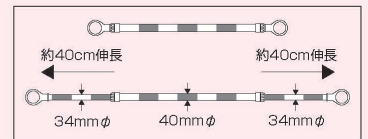

コーンバー

再帰反射

- 385-30 (青/白) ☆
※青部反射
- 385-31 (赤/白) ☆
※赤部反射
- 385-32 (緑/白) ☆
※緑部反射
- 385-33 (黄/黒) ☆
※黄部反射

共通 サイズ: 34φ×2000mm(リング内径82mmφ)
材質: バー部/ABS樹脂 リング部/ポリエチレン
重量: 約500g

385-34 (黄/黒) ☆
※黄部反射

サイズ: 34φ×1500mm(リング内径82mmφ)
材質: バー部/ABS樹脂 リング部/ポリエチレン
重量: 約350g

スライドバー(伸縮タイプ)

再帰反射

- 385-65 (赤/白) ☆
※赤部反射
- 385-66 (緑/白) ☆
※緑部反射
- 385-67 (黄/黒) ☆
※黄部反射
- 385-68 (青/白) ☆
※青部反射

共通 サイズ: 40φ×1200~2000mm(リング内径82mmφ)
材質: バー部/ABS樹脂 リング部/ポリエチレン
重量: 600g

長さが自在!

コーンチェーン

872-43
サイズ: 1500mm(リング内径82mmφ)
材質: ポリエチレン
重量: 1kg

コーンロープ

872-44 (黄黒)
サイズ: 12φ×2000mm(リング内径82mmφ)
872-45 (黄黒)
サイズ: 12φ×1500mm(リング内径82mmφ)

共通 材質: ポリエチレン

1 配管識別表示

2 バルブ表示用品

3 撮影用品

4 安全標識

5 安全用品