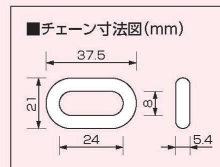

コーンバー

再帰反射

- 385-30 (青/白) ☆
※青部反射
- 385-31 (赤/白) ☆
※赤部反射
- 385-32 (緑/白) ☆
※緑部反射
- 385-33 (黄/黒) ☆
※黄部反射

共通 サイズ: 34φ×2000mm(リング内径82mmφ)
材質: バー部/ABS樹脂 リング部/ポリエチレン
重量: 約500g

385-34 (黄/黒) ☆
※黄部反射

サイズ: 34φ×1500mm(リング内径82mmφ)
材質: バー部/ABS樹脂 リング部/ポリエチレン
重量: 約350g

スライドバー(伸縮タイプ)

再帰反射

- 385-65 (赤/白) ☆
※赤部反射
- 385-66 (緑/白) ☆
※緑部反射
- 385-67 (黄/黒) ☆
※黄部反射
- 385-68 (青/白) ☆
※青部反射

共通 サイズ: 40φ×1200~2000mm(リング内径82mmφ)
材質: バー部/ABS樹脂 リング部/ポリエチレン
重量: 600g

長さが自在!

コーンチェーン

872-43
サイズ: 1500mm(リング内径82mmφ)
材質: ポリエチレン
重量: 1kg

コーンロープ

872-44 (黄黒)
サイズ: 12φ×2000mm(リング内径82mmφ)
872-45 (黄黒)
サイズ: 12φ×1500mm(リング内径82mmφ)

共通 材質: ポリエチレン

1 配管識別表示

2 バルブ表示用品

3 撮影用品

4 安全標識

5 安全用品