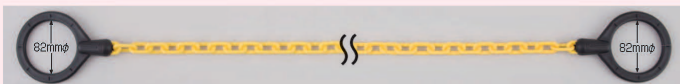

コーンバー

再帰反射

- 385-30 (青/白) ☆
※青部反射
- 385-31 (赤/白) ☆
※赤部反射
- 385-32 (緑/白) ☆
※緑部反射
- 385-33 (黄/黒) ☆
※黄部反射

共通 サイズ: 34φ×2000mm(リング内径82mmφ)
材質: バー部/ABS樹脂 リング部/ポリエチレン
重量: 約500g

385-34 (黄/黒) ☆
※黄部反射

サイズ: 34φ×1500mm(リング内径82mmφ)
材質: バー部/ABS樹脂 リング部/ポリエチレン
重量: 約350g

スライドバー(伸縮タイプ)

再帰反射

- 385-65 (赤/白) ☆
※赤部反射
- 385-66 (緑/白) ☆
※緑部反射
- 385-67 (黄/黒) ☆
※黄部反射
- 385-68 (青/白) ☆
※青部反射

共通 サイズ: 40φ×1200~2000mm(リング内径82mmφ)
材質: バー部/ABS樹脂 リング部/ポリエチレン
重量: 600g

長さが自在!

コーンチェーン

872-43
サイズ: 1500mm(リング内径82mmφ)
材質: ポリエチレン
重量: 1kg

コーンロープ

872-44 (黄黒)
サイズ: 12φ×2000mm(リング内径82mmφ)
872-45 (黄黒)
サイズ: 12φ×1500mm(リング内径82mmφ)

共通 材質: ポリエチレン

1 配管識別表示

2 バルブ表示用品

3 撮影用品

4 安全標識

5 安全用品