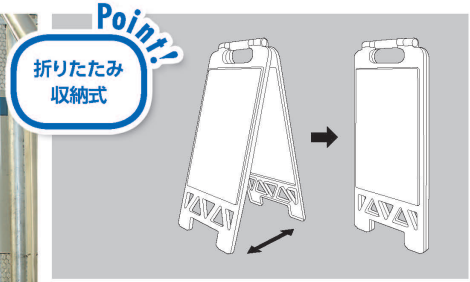

区画用品

1 配管識別表示

2 バルブ表示用品

3 撮影用品

- 特長**
- パッと開いて置くだけで表示が完了します。
 - 大きな表示で遠目にもハッキリ伝わります。
 - 折りたたみ式で持運びや収納に便利です。

4 安全標識

5 安全用品

区画用品

フロアユニスタンド

屋内用 両面表示

共通 本体サイズ: W300×D37×H680mm
 使用時サイズ: W300×D407×H654mm
 本体材質: ポリプロピレン
 本体重量: 1kg
 本体カラー: イエロー・グリーン
 表示サイズ: 417×257mm
 表示材質: PVCステッカー

特注品