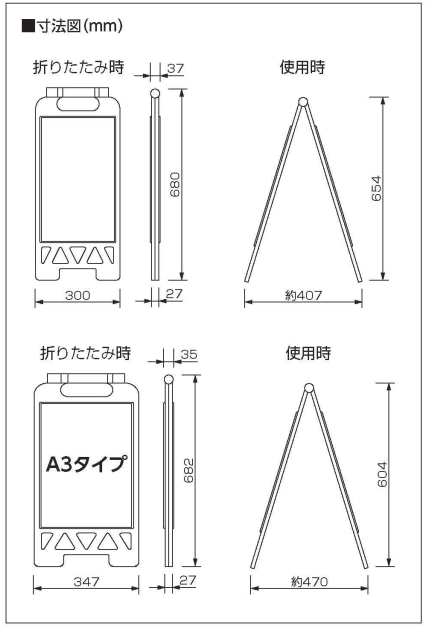

区画用品

1 配管識別表示

2 バルブ表示用品

3 撮影用品

- 特長**
- パッと開いて置くだけで表示が完了します。
 - 大きな表示で遠目にもハッキリ伝わります。
 - 折りたたみ式で持運びや収納に便利です。

4 安全標識

5 安全用品

区画用品

フロアユニスタンド

屋内用 両面表示

共通 本体サイズ: W300×D37×H680mm
 使用時サイズ: W300×D407×H654mm
 本体材質: ポリプロピレン
 本体重量: 1kg
 本体カラー: イエロー・グリーン
 表示サイズ: 417×257mm
 表示材質: PVCステッカー

特注品