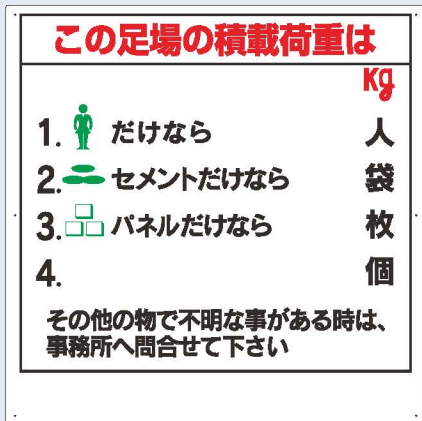

329-01

329-02

329-06

329-07

共通 サイズ：450×600×1mm厚 材質：エコユニボード（穴4スミ）

331-07

サイズ：900×600×1.2mm厚
材質：エコユニボード（穴6）

329-05

サイズ：900×900×1.2mm厚
材質：エコユニボード（穴8）

329-10

サイズ：600×900×1.2mm厚
材質：エコユニボード（穴上3・下2）

363-09

■ 筋かいシート

342-75 両面表示 マジックテープ

342-77 両面表示 マジックテープ

■ ワンタッチ取付標識(ピクトタイプ)