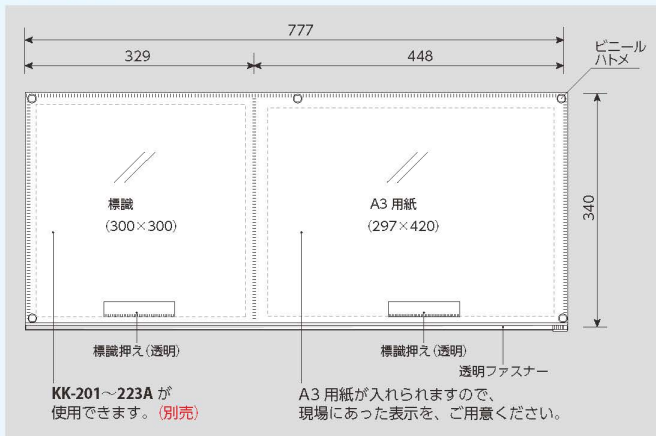

メッシュパレット 他

■メッシュパレット

前側半分が
開閉可能

廃棄物置場やビル
建築中の各階に

折りたたみ時高さ
キャスター付：325mmH
キャスターなし：240mmH

375-15 (キャスター・ストッパー付) **7** ☆
重量：約53kg

375-17 (キャスターなし) **5** ☆
重量：約44kg

共通 サイズ：840×1030×857mmH
材 質：鉄

■ 廃棄物分別ポケット標識

- 現場毎に見合った分別品目に対応できる差替え式です。
- 現場で作成した表示にご利用ください。

339-76

サイズ：340×777mm
材 質：軟質ビニール (ハトメ穴5)

■寸法図 (mm)

■ パレットカードケース

875-61 **A4用 室内用**

サイズ：223×315mm 材質：ベツ樹脂
※用紙は付いていません。
設置は18mm以下の厚みの物に取り付けできます。

丈夫な樹脂製の
透明ケース

■ 飛散防止用ネット(ゴミピタくん)

375-251 ☆
サイズ：2000×2000mm
材 質：ポリエステル

ごみの
飛散を防ぐ

- 仮囲い
ゲート周辺
- 事務所用品
- 安全掲示板
- リスク
危険予知
- 撮影用黒板
- 安全標識
- 石綿・酸欠
粉じん対策
- 廃棄物分別
ISO推進
- 避難誘導
消防・防犯
- ワンタッチ
シート標識
- たれ幕
横断幕・旗
- テープ
- 身につける
用品
- 安全ベスト
- コーン・区画
バリケード
- 路面
交通用品
- 工事看板
- 養生用品
- 安全機器
- イメージ
アップ用品
- 手作り表示
- 取付具・素材
特注品
- 品名索引
- 品番索引