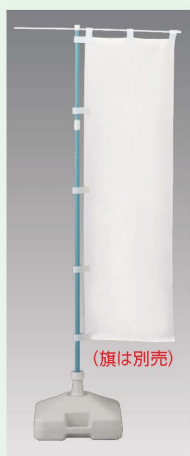

蛍光ピンクで
よく目立つ!

使用例

372-80

372-93

372-94

372-95

372-96

372-97 **NEW**

372-100

372-101

372-102

372-103

372-104

372-105 **NEW**

372-106 **NEW**

372-107 **NEW**

共通 | サイズ：1500×450mm 材質：ポンジ ※ポールは別売です。

(旗は別売)

■ ポール(2段伸縮式)
867-69 (白) ☆
867-70 (青) ☆
 サイズ：(下部) 22mmφ (上部) 19mmφ
 1.61m～3mまで可変
 材質：鉄(樹脂被覆)
 ※1800×600mmまでの旗が取付可能。

■ ポール用立台
867-711 (白) ☆
 サイズ：430×430×300mmH
 (ベースのみ185mmH)
 材質：ポリ製注水型(白)
 重量：満水時約20kg

●伸縮自在です。
 ●横棒はパイプの中に収納可能です。

●ポールを支える部分が長く、旗のグラつきや転倒しにくい構造です。

■ のぼりせり上がり防止具くるナビ

867-32
 サイズ：28mmφ×36mmH
 材質：ポリエチレン

使用例

写真は867-70(青)と867-711(白)の組合せです