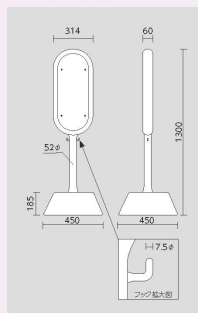

サインポスト

屋外用 意匠登録 第1184231号

- 人や車にやさしく、屋外に適した樹脂製です。
- 注水ウェイトと一体型のコンパクト設計です。

チェーンで連結
バリケードも!

※別売のチェーンで連結ができます。

■寸法図 (mm)

- | | | | | | | | |
|----------------------------|----------------------------|----------------------------|----------------------------|----------------------------|----------------------------|----------------------------|--|
| 867-811YE
片面表示 ☆ | 867-821YE
片面表示 ☆ | 867-841YE
片面表示 ☆ | 867-851YE
片面表示 ☆ | 867-861YE
片面表示 ☆ | 867-891YE
片面表示 ☆ | 867-901YE
片面表示 ☆ | 867-801YE
片面表示 (白無地) ☆
※白PET 1.5mm厚 |
| 867-812YE
両面表示 ☆ | 867-822YE
両面表示 ☆ | 867-842YE
両面表示 ☆ | 867-852YE
両面表示 ☆ | 867-862YE
両面表示 ☆ | 867-892YE
両面表示 ☆ | 867-902YE
両面表示 ☆ | 867-802YE
両面表示 (白無地) ☆
※白PET 1.5mm厚 |

- | | | | | | | | |
|----------------------------|----------------------------|----------------------------|----------------------------|----------------------------|----------------------------|----------------------------|--|
| 867-811GR
片面表示 ☆ | 867-821GR
片面表示 ☆ | 867-841GR
片面表示 ☆ | 867-851GR
片面表示 ☆ | 867-861GR
片面表示 ☆ | 867-891GR
片面表示 ☆ | 867-901GR
片面表示 ☆ | 867-801GR
片面表示 (白無地) ☆
※白PET 1.5mm厚 |
| 867-812GR
両面表示 ☆ | 867-822GR
両面表示 ☆ | 867-842GR
両面表示 ☆ | 867-852GR
両面表示 ☆ | 867-862GR
両面表示 ☆ | 867-892GR
両面表示 ☆ | 867-902GR
両面表示 ☆ | 867-802GR
両面表示 (白無地) ☆
※白PET 1.5mm厚 |

共通
本体サイズ：W450×D450×H1300mm
材質：本体/高密度ポリエチレン、ベース/高密度ポリエチレン
本体カラー：イエロー・グリーン
本体重量：4.1kg (満水時約23.1kg)
表示サイズ：606×230×1mm厚
表示材質：透明PET樹脂 (穴左2右2) 裏印刷 白PET樹脂 (穴左2右2) 表印刷
(付属品) プラストップパー 8個
※一度取付けたプラストップパーは取外しできません。
※(片面表示)の裏面は本体カラーです。

■ プラスチックチェーン 関連品

871-10 (黄) **871-12** (白)

共通 サイズ：1.5m 材質：ポリエチレン