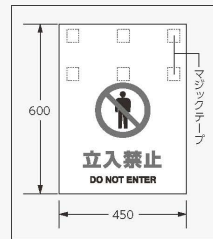

立入禁止・通行禁止

ワンタッチ取付標識 **NEW**

809-21

共通 **ワンタッチ**

サイズ：600×450×0.35mm厚  
材質：ビニールターポリン(裏面マジックテープ付)  
本体 **¥3,000**(税抜)

809-22

809-23

809-24

寸法図 (mm)

使用例  
■ コーン → P.208  
■ コーンバー → P.216

ターポリン製標識

柔軟性・防水性に  
優れています!

引っ張り強度が高く、  
丈夫です!

寸法図 (mm)

使用例

805-01A **ヒモ付**

サイズ：450×600×0.35mm厚  
材質：ビニールターポリン(ハトメ穴4スミ) (付属品)50cm綿ヒモ4本  
本体 **¥3,000**(税抜)

チェーン吊り下げ標識

811-90

811-91

811-92

811-95

811-96

ロープやチェーンに  
吊るすだけ!

使用例  
■ 2WAYガード (871-30A) → P.221  
■ チェーン → P.224

取付具は P.531

共通

サイズ：150×400×1.2mm厚  
材質：エコユニボード(4mmφ穴上2) 本体 **¥610**(税抜)