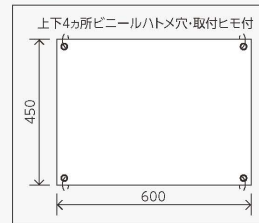

立入禁止・通行禁止

ワンタッチ取付標識 **NEW**

809-21

共通 **ワンタッチ**

サイズ：600×450×0.35mm厚  
材質：ビニールターポリン(裏面マジックテープ付)  
本体 **¥3,000**(税抜)

809-22

809-23

809-24

寸法図 (mm)

使用例  
■ コーン → P.208  
■ コーンバー → P.216

ターポリン製標識

柔軟性・防水性に  
優れています!

引っ張り強度が高く、  
丈夫です!

寸法図 (mm)

使用例

805-01A **ヒモ付**

サイズ：450×600×0.35mm厚  
材質：ビニールターポリン(ハトメ穴4スミ) (付属品)50cm綿ヒモ4本  
本体 **¥3,000**(税抜)

チェーン吊り下げ標識

811-90

811-91

811-92

811-95

811-96

ロープやチェーンに  
吊るすだけ!

使用例  
■ 2WAYガード (871-30A) → P.221  
■ チェーン → P.224

取付具は P.531

共通

サイズ：150×400×1.2mm厚  
材質：エコユニボード(4mmφ穴上2) 本体 **¥610**(税抜)