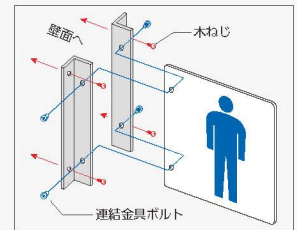

ステッカー 共通 **ステッカー** ◎通常のものより厚口のため、コシがあり貼りやすいタイプです。

サイズ：300×200×0.35mm厚
材質：PP合成紙ステッカー 本体 **¥1,100** (税抜)

803-921A (エコユニ)

803-922A (ステッカー)

突き出し表示

842-52A **小**

842-56A **大**

共通 **両面テープ**

サイズ：150×150×43mm(表示板/3mm厚)
材質：表示板/アクリル 金具/アルミ (付属品)木ネジ4本 本体 **¥2,700** (税抜)

842-53A **小**

842-57A **大**

842-54A **小**

842-58A **大**

共通 **両面テープ**

サイズ：200×200×43mm(表示板/3mm厚)
材質：表示板/アクリル 金具/アルミ (付属品)木ネジ4本 本体 **¥3,600** (税抜)

842-60 **小** (無地板)

本体 **¥2,500** (税抜)

842-61 **大** (無地板)

本体 **¥2,800** (税抜)

その他表示板

843-20

843-21

843-22