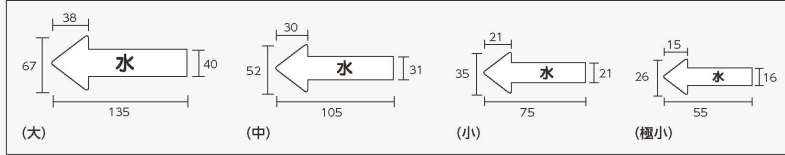

アルミステッカーの特長

- 50ミクロン厚のアルミシートです。
- 酸・アルカリ・油などの化学薬品に強く、耐久性に優れています。
- 配管表面温度約-30℃～+100℃まで使用OK。優れた耐熱性を持っています。  
※常温の時に貼ってください。また気温が0℃以下の場合は、貼付ける箇所を温めてから貼ってください。
- 屋外で約2年、屋内では半永久的な耐久力を誇ります。

寸法図(mm)

流体名と方向を一度に表示

共通

大	サイズ: 67×135mm(0.12mm厚)	材質: アルミ	本体 <b>¥1,800</b> (税抜)	10枚1組
中	サイズ: 52×105mm(0.12mm厚)	材質: アルミ	本体 <b>¥1,500</b> (税抜)	10枚1組
小	サイズ: 35×75mm(0.12mm厚)	材質: アルミ	本体 <b>¥1,000</b> (税抜)	10枚1組
極小	サイズ: 26×55mm(0.12mm厚)	材質: アルミ	本体 <b>¥900</b> (税抜)	10枚1組

● 矢印型(流体名入り)

マンセル値: 2.5PB 5/8	マンセル値: 2.5PB 5/8	マンセル値: 2.5PB 5/8	マンセル値: 2.5PB 5/8	マンセル値: 2.5PB 5/8	マンセル値: 2.5PB 5/8
大 AS-30L	AS-30-2L	AS-30-3L	AS-30-4L	AS-30-5L	AS-30-6L
中 AS-30M	AS-30-2M	AS-30-3M	AS-30-4M	AS-30-5M	AS-30-6M
小 AS-30S	AS-30-2S	AS-30-3S	AS-30-4S	AS-30-5S	AS-30-6S
極小 AS-30SS	AS-30-2SS	AS-30-3SS	AS-30-4SS	AS-30-5SS	AS-30-6SS

マンセル値: 7.5R 3/6	マンセル値: 7.5R 3/6	マンセル値: 7.5R 3/6	マンセル値: N9.5	マンセル値: N9.5	マンセル値: N9.5
大 AS-31L	AS-31-2L	AS-31-3L	AS-32L	AS-32-2L	AS-32-3L
中 AS-31M	AS-31-2M	AS-31-3M	AS-32M	AS-32-2M	AS-32-3M
小 AS-31S	AS-31-2S	AS-31-3S	AS-32S	AS-32-2S	AS-32-3S
極小 AS-31SS	AS-31-2SS	AS-31-3SS	AS-32SS	AS-32-2SS	AS-32-3SS