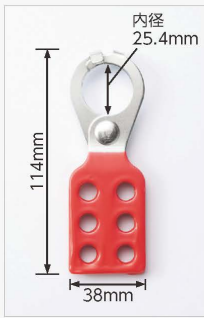

オーバーラップタブ付掛け金具

806-441
 サイズ：114×38mm
 (内径25.4mm)
 材質：鉄他亜鉛メッキ鋼
 樹脂コーティング
 本体 **¥2,000** (税抜)

806-442
 サイズ：127×38mm
 (内径38.1mm)
 材質：鉄他亜鉛メッキ鋼
 樹脂コーティング
 本体 **¥2,500** (税抜)

特長

- 運転再開やバルブ操作に最大6名の解錠が可能になるため、安全性が飛躍的に向上します。

使用例
 ※南京錠は別売です。

マルチロックアウト

特長

- ワイヤーを使用することにより、ロックアウトの対象を選びません。
- 運転再開やバルブ操作に最大6名の解錠が可能になるため、安全性が飛躍的に向上します。

806-443
 サイズ：148×58×10mm厚
 材質：本体/ステンレス、PC+ABSブレンド
 ワイヤー/亜鉛メッキ鋼(ビニールコート)
 本体 **¥9,000** (税抜)

ワイヤーの長さは
 十分な 1.8m

使用例
 ※南京錠は別売です。

バルブロックチェーン

859-66 サイズ：600mm 本体 **¥1,500** (税抜)

859-67 サイズ：800mm 本体 **¥1,900** (税抜)

859-68 サイズ：1200mm 本体 **¥2,300** (税抜)

共通 材質：ステンレス(ビニールカバー付)

特長

- 両端のリングに南京錠を通してバルブをロックします。
- リングは2重リングで南京錠がはずれません！

ステンレス製で
 サビに強い!!

使用例
 ※南京錠は別売です。

バルカンベルト

バルブ開閉トラブルをワンタッチでシャットアウト

859-71
 サイズ：20×800mm
 材質：PP編組ベルト
 本体 **¥10,500** (税抜) **5本1組**

859-72
 サイズ：20×400mm
 材質：PP編組ベルト
 本体 **¥8,700** (税抜) **5本1組**

特長

- ワンタッチバックル機能で着脱簡単。
- バルブ開閉が一目で識別できます。
- 付属の管理シール貼付により、作業責任を明確にできます。