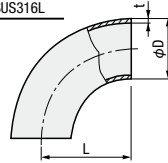

■異径ロングチース

Type	材質
WTSS	SUS304
WTSS	SUS316L

型式		適用管呼び径	D	d	t	L	G
Type	No.						
WTS WTSS	380190	38 × 19	38.0	19.05	1.25	140.0	70.0
	380250	38 × 25		25.0			
	510250	51 × 25		25.0			
	510380	51 × 38	51.0	38.0	1.5	210.0	105.0
	635250	63.5 × 25		25.0			
	635380	63.5 × 38		38.0			
	635510	63.5 × 51	63.5	51.0	1.6	220.0	110.0
	760380	76.1 × 38		38.0			
	760510	76.1 × 51		51.0			
	760635	76.1 × 63.5	76.1	63.5	2.0	300.0	150.0
	101510	101 × 51		51.0			
	101635	101 × 63.5		63.5			
	101760	101 × 76	76.1				

■90°ロングエルボ SMS規格

Type	材質
L2SS	SUS304
L2SSS	SUS316L

型式		適用管呼び径	D	L	t
Type	No.				
L2SS L2SSS	250	25	25.0	55	1.25
	380	38	38.0	70	
	510	51	51.0	82	
	635	63.5	63.5	105	1.50
	761	76	76.0	110	1.60
	1016	101.6	101.6	150	2.00

■90°ロングエルボ SMS規格

Type	材質
2WCLS	SUS304
2WCLSS	SUS316L

型式		適用管呼び径	D	L	t
Type	No.				
2WCLS 2WCLSS	250	25	25	37.5	1.25
	380	38	38	57.0	
	510	51	51	76.5	
	635	63.5	63.5	95.3	1.50
	761	76	76.1	114.2	1.60
	1016	104	104	152.1	2.00

■ショート同芯異径

Type	材質
L31SES	SUS304
L31SESS	SUS316L

型式		適用管呼び径	D	d	L	t	t ₁	
Type	No.							
L31SES L31SESS	380250	38 × 25	38	25	46	1.25	1.25	
	510250	51 × 25						68
	510380	51 × 38						47
	635250	63.5 × 25	63.5	38	70	1.5		
	635380	63.5 × 38						92
	635510	63.5 × 51						44
	760250	76 × 25	76.1	38	92	1.6		
	760380	76 × 38						68
	760510	76 × 51						47
	760635	76 × 63.5	76.1	63.5	74	2.0		
	101510	101.6 × 51						94
	101635	101.6 × 63.5						117
	101760	101.6 × 76	150	1.5				