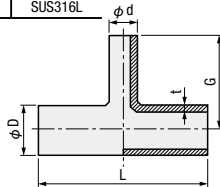

■異径ロングチース

Type	材質
WTSS	SUS304
WTSS	SUS316L

型式		適用管呼び径	D	d	t	L	G
Type	No.						
WTS WTSS	380190	38 × 19	38.0	19.05	1.25	140.0	70.0
	380250	38 × 25		25.0			
	510250	51 × 25		25.0			
	510380	51 × 38	51.0	38.0	1.5	210.0	105.0
	635250	63.5 × 25		25.0			
	635380	63.5 × 38		38.0			
	635510	63.5 × 51	63.5	51.0	1.6	220.0	110.0
	760380	76.1 × 38		38.0			
	760510	76.1 × 51		51.0			
	760635	76.1 × 63.5	76.1	63.5	2.0	300.0	150.0
	101510	101 × 51		51.0			
	101635	101 × 63.5		63.5			
	101760	101 × 76	76.1				

■90°ロングエルボ SMS規格

Type	材質
L2SS	SUS304
L2SSS	SUS316L

型式		適用管呼び径	D	L	t
Type	No.				
L2SS L2SSS	250	25	25.0	55	1.25
	380	38	38.0	70	
	510	51	51.0	82	
	635	63.5	63.5	105	1.50
	761	76	76.0	110	1.60
	1016	101.6	101.6	150	2.00

■90°ロングエルボ SMS規格

Type	材質
2WCLS	SUS304
2WCLSS	SUS316L

型式		適用管呼び径	D	L	t
Type	No.				
2WCLS 2WCLSS	250	25	25	37.5	1.25
	380	38	38	57.0	
	510	51	51	76.5	
	635	63.5	63.5	95.3	1.50
	761	76	76.1	114.2	1.60
	1016	104	104	152.1	2.00

■ショート同芯異径

Type	材質
L31SES	SUS304
L31SESS	SUS316L

型式		適用管呼び径	D	d	L	t	t ₁	
Type	No.							
L31SES L31SESS	380250	38 × 25	38	25	46	1.25	1.25	
	510250	51 × 25						68
	510380	51 × 38						47
	635250	63.5 × 25	63.5	38	70	1.5		
	635380	63.5 × 38						92
	635510	63.5 × 51						44
	760250	76 × 25	76.1	38	92	1.6		
	760380	76 × 38						68
	760510	76 × 51						47
	760635	76 × 63.5	76.1	63.5	74	2.0		
	101510	101.6 × 51						94
	101635	101.6 × 63.5						117
	101760	101.6 × 76	150	1.5				