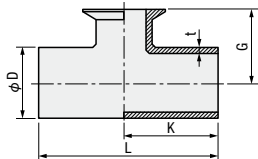

■ショートチース

材質 SUS316L

型式		適用管呼び径	D	t	G	L	K
Type	No.						
STSS	250	25.0	25.0	1.25	26.7	110.0	55.0
	380	38.0	38.0		33.7	140.0	70.0
	510	51.0	51.0		41.2	164.0	82.0
	635	63.0	63.5	1.5	48.0	210.0	105.0
	761	76.0	76.1		54.2	220.0	110.0
	1016	101.6	101.6		70.5	300.0	150.0

■異径ロングチース

Type	材質
WTSS	SUS304
WTSS	SUS316L

型式		適用管呼び径	D	d	t	L	G
Type	No.						
WTS WTSS	380190	38 × 19	38.0	19.05	1.25	140.0	70.0
	380250	38 × 25		25.0			
	510250	51 × 25		25.0			
	510380	51 × 38	51.0	38.0	1.5	210.0	105.0
	635250	63.5 × 25		25.0			
	635380	63.5 × 38		38.0			
	635510	63.5 × 51	63.5	51.0	1.6	220.0	110.0
	760380	76.1 × 38		38.0			
	760510	76.1 × 51		51.0			
	760635	76.1 × 63.5	76.1	63.5	2.0	300.0	150.0
	101510	101 × 51		51.0			
	101635	101 × 63.5		63.5			
	101760	101 × 76	76.1				

■90°ロングエルボ SMS規格

Type	材質
2WCLS	SUS304
2WCLSS	SUS316L

型式		適用管呼び径	D	L	t
Type	No.				
2WCLS 2WCLSS	250	25	25	37.5	1.25
	380	38	38	57.0	
	510	51	51	76.5	
	635	63.5	63.5	95.3	1.50
	761	76	76.1	114.2	1.60
	1016	104	104	152.1	2.00

■ショート同芯異径

Type	材質
L31SES	SUS304
L31SESS	SUS316L

型式		適用管呼び径	D	d	L	t	t ₁	
Type	No.							
L31SES L31SESS	380250	38 × 25	38	25	46	1.25	1.25	
	510250	51 × 25						68
	510380	51 × 38						47
	635250	63.5 × 25	63.5	38	70	1.5		
	635380	63.5 × 38						92
	635510	63.5 × 51						44
	760250	76 × 25	76.1	38	92	1.6		
	760380	76 × 38						68
	760510	76 × 51						47
	760635	76 × 63.5	76.1	63.5	74	2.0		
	101510	101.6 × 51						94
	101635	101.6 × 63.5						117
	101760	101.6 × 76	150	1.5				