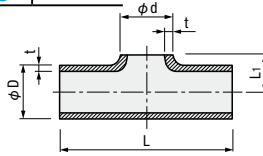

サニタリー管用継手

—SMS規格—

Order
注文例

Type — No.
7WOS — **250**

■フラットロングチース

Type	材質
7WOS	SUS304
7WOSS	SUS316L

型式		適用管呼び径	D	d	L	L ₁	t
Type	No.						
7WOS 7WOSS	250	25	25	25	110	14	1.25
	380	38	38	38	140	21	
	510	51	51	51	164	28.5	
	635	63.5	63.5	63.5	210	36	1.5
	761	76.1	76.1	76.1	220	43	1.6
	1016	104.0	104.0	104.0	300	58	2

■ショートチース

材質 SUS316L

型式		適用管呼び径	D	t	G	L	K
Type	No.						
STSS	250	25.0	25.0	1.25	26.7	110.0	55.0
	380	38.0	38.0		33.7	140.0	70.0
	510	51.0	51.0		41.2	164.0	82.0
	635	63.0	63.5	1.5	48.0	210.0	105.0
	761	76.0	76.1		54.2	220.0	110.0
	1016	101.6	101.6		70.5	300.0	150.0

■異径ロングチース

Type	材質
WTSS	SUS304
WTSS	SUS316L

型式		適用管呼び径	D	d	t	L	G
Type	No.						
WTS WTSS	380190	38 × 19	38.0	19.05	1.25	140.0	70.0
	380250	38 × 25		25.0			
	510250	51 × 25		25.0			
	510380	51 × 38	51.0	38.0	1.5	210.0	105.0
	635250	63.5 × 25		25.0			
	635380	63.5 × 38		38.0			
	635510	63.5 × 51	63.5	51.0	1.6	220.0	110.0
	760380	76.1 × 38		38.0			
	760510	76.1 × 51		51.0			
	760635	76.1 × 63.5	76.1	63.5	2.0	300.0	150.0
	101510	101 × 51		51.0			
	101635	101 × 63.5		63.5			
	101760	101 × 76	76.1				

■90°ロングエルボ SMS規格

Type	材質
2WCLS	SUS304
2WCLSS	SUS316L

型式		適用管呼び径	D	L	t
Type	No.				
2WCLS 2WCLSS	250	25	25	37.5	1.25
	380	38	38	57.0	
	510	51	51	76.5	
	635	63.5	63.5	95.3	1.50
	761	76	76.1	114.2	1.60
	1016	104	104	152.1	2.00