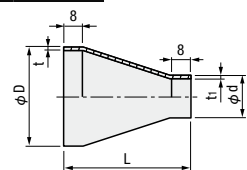

■90°ロングエルボ SMS規格

Type	材質
L2SS	SUS304
L2SSS	SUS316L

型式		適用管呼び径	D	L	t
Type	No.				
L2SS L2SSS	250	25	25.0	55	1.25
	380	38	38.0	70	
	510	51	51.0	82	
	635	63.5	63.5	105	1.50
	761	76	76.0	110	1.60
	1016	101.6	101.6	150	2.00

■90°ロングエルボ SMS規格

Type	材質
2WCLS	SUS304
2WCLSS	SUS316L

型式		適用管呼び径	D	L	t
Type	No.				
2WCLS 2WCLSS	250	25	25	37.5	1.25
	380	38	38	57.0	
	510	51	51	76.5	
	635	63.5	63.5	95.3	1.50
	761	76	76.1	114.2	1.60
	1016	104	104	152.1	2.00

■ショート同芯異径

Type	材質
L31SES	SUS304
L31SESS	SUS316L

型式		適用管呼び径	D	d	L	t	t ₁	
Type	No.							
L31SES L31SESS	380250	38 × 25	38	25	46	1.25	1.25	
	510250	51 × 25						68
	510380	51 × 38						47
	635250	63.5 × 25	63.5	38	70	1.5		
	635380	63.5 × 38						92
	635510	63.5 × 51						44
	760250	76 × 25	76.1	38	92	1.6		
	760380	76 × 38						68
	760510	76 × 51						47
	760635	76 × 63.5	76.1	63.5	74	2.0		
	101510	101.6 × 51						94
	101635	101.6 × 63.5						117
	101760	101.6 × 76	150	1.5				