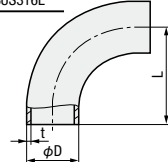

■異径ロングチース

Type	材質
WTSS	SUS304
WTSS	SUS316L

型式		適用管呼び径	D	d	t	L	G
Type	No.						
WTS WTSS	380190	38 × 19	38.0	19.05	1.25	140.0	70.0
	380250	38 × 25		25.0			
	510250	51 × 25		25.0			
	510380	51 × 38	51.0	38.0	1.5	210.0	105.0
	635250	63.5 × 25		25.0			
	635380	63.5 × 38		38.0			
	635510	63.5 × 51	63.5	51.0	1.6	220.0	110.0
	760380	76.1 × 38		38.0			
	760510	76.1 × 51		51.0			
	760635	76.1 × 63.5	76.1	63.5	2.0	300.0	150.0
	101510	101 × 51		51.0			
	101635	101 × 63.5		63.5			
	101760	101 × 76	76.1				

■90°ロングエルボ SMS規格

Type	材質
L2SS	SUS304
L2SSS	SUS316L

型式		適用管呼び径	D	L	t
Type	No.				
L2SS L2SSS	250	25	25.0	55	1.25
	380	38	38.0	70	
	510	51	51.0	82	
	635	63.5	63.5	105	1.50
	761	76	76.0	110	1.60
	1016	101.6	101.6	150	2.00

■90°ロングエルボ SMS規格

Type	材質
2WCLS	SUS304
2WCLSS	SUS316L

型式		適用管呼び径	D	L	t
Type	No.				
2WCLS 2WCLSS	250	25	25	37.5	1.25
	380	38	38	57.0	
	510	51	51	76.5	
	635	63.5	63.5	95.3	1.50
	761	76	76.1	114.2	1.60
	1016	104	104	152.1	2.00

■ショート同芯異径

Type	材質
L31SES	SUS304
L31SESS	SUS316L

型式		適用管呼び径	D	d	L	t	t ₁	
Type	No.							
L31SES L31SESS	380250	38 × 25	38	25	46	1.25	1.25	
	510250	51 × 25						68
	510380	51 × 38						47
	635250	63.5 × 25	63.5	38	70	1.5		
	635380	63.5 × 38						92
	635510	63.5 × 51						44
	760250	76 × 25	76.1	38	92	1.6		
	760380	76 × 38						68
	760510	76 × 51						47
	760635	76 × 63.5	76.1	63.5	74	2.0		
	101510	101.6 × 51						94
	101635	101.6 × 63.5						117
	101760	101.6 × 76	150	1.5				