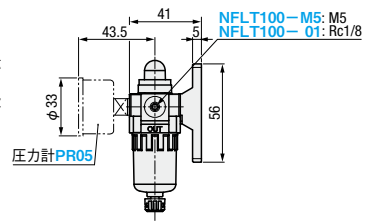

F.R.L.ユニット Nシリーズ

—3点セット—

選定手順①～⑦より型式・数値を選択の上、ご注文ください。

型式(①Type・②No.) - ③接続口径 - ④組立構造 - ⑤カップの種類 - ⑥排水方式 - ⑦圧力計

NFLT200 - 02 - TA - BG - H - PR10
 NFLT300 - 03 - LG - A - PR10

NFLT100・200(角型圧力計)
(NFLD100は丸型のみになります。)

NFLT300・400(角型圧力計)

NFLT500(角型圧力計)

型式	材質		
	本体	カップ 標準カップ 金属カップ	保護キャップ
NFLT100	アルミダイカスト	エンブラ	—
NFLT200		—	アルミ
NFLT300		アルミ	スチール
NFLT400		アルミ	スチール
NFLT500		アルミ	スチール

NFLT100

NFLT200

NFLT300

NFLT400

NFLT500

*丸型圧力計は取り付けずに同梱していますので、お客様側でお取り付けください。