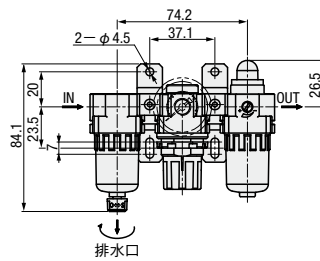

F.R.L.ユニット Nシリーズ

—3点セット—

選定手順①～⑦より型式・数値を選択の上、ご注文ください。

型式(①Type・②No.) - ③接続口径 - ④組立構造 - ⑤カップの種類 - ⑥排水方式 - ⑦圧力計

NFLT200 - 02 - TA - BG - H - PR10
 NFLT300 - 03 - LG - A - PR10

NFLT100・200(角型圧力計)
(NFLD100は丸型のみになります。)

NFLT300・400(角型圧力計)

NFLT500(角型圧力計)

型式	材質		
	本体	カップ 標準カップ 金属カップ	保護キャップ
NFLT100	アルミダイカスト	エンブラ	—
NFLT200		—	アルミ
NFLT300		アルミ	スチール
NFLT400		アルミ	スチール
NFLT500		アルミ	スチール

NFLT100

NFLT200

NFLT300

NFLT400

NFLT500

*丸型圧力計は取り付けずに同梱していますので、お客様側でお取り付けください。