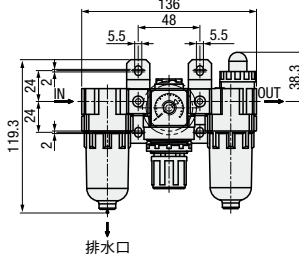

F.R.L.ユニット Nシリーズ

—3点セット—

選定手順①～⑦より型式・数値を選択の上、ご注文ください。

型式(①Type・②No.) - ③接続口径 - ④組立構造 - ⑤カップの種類 - ⑥排水方式 - ⑦圧力計

NFLT200 - 02 - TA - BG - H - PR10
 NFLT300 - 03 - LG - A - PR10

NFLT100・200(角型圧力計)
(NFLD100は丸型のみになります。)

NFLT300・400(角型圧力計)

NFLT500(角型圧力計)

型式	材質		
	本体	カップ 標準カップ 金属カップ	保護キャップ
NFLT100	アルミダイカスト	エンブラ	—
NFLT200		—	アルミ
NFLT300		アルミ	スチール
NFLT400		アルミ	スチール
NFLT500		アルミ	スチール

NFLT100

NFLT200

NFLT300

NFLT400

NFLT500

*丸型圧力計は取り付けずに同梱していますので、お客様側でお取り付けください。