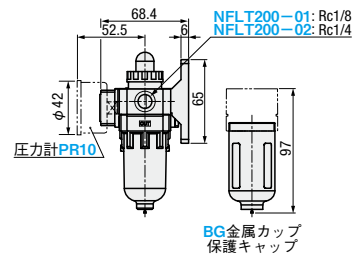

F.R.L.ユニット Nシリーズ

—3点セット—

選定手順①～⑦より型式・数値を選択の上、ご注文ください。

型式(①Type・②No.) - ③接続口径 - ④組立構造 - ⑤カップの種類 - ⑥排水方式 - ⑦圧力計

NFLT200 - 02 - TA - BG - H - PR10
 NFLT300 - 03 - LG - A - PR10

NFLT100・200(角型圧力計)
(NFLD100は丸型のみになります。)

NFLT300・400(角型圧力計)

NFLT500(角型圧力計)

型式	材質		
	本体	カップ 標準カップ 金属カップ	保護キャップ
NFLT100	アルミダイカスト	エンブラ	—
NFLT200		—	アルミ
NFLT300		アルミ	スチール
NFLT400		アルミ	スチール
NFLT500		アルミ	スチール

NFLT100

NFLT200

NFLT300

NFLT400

NFLT500

*丸型圧力計は取り付けずに同梱していますので、お客様側でお取り付けください。