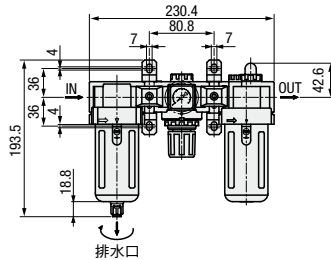

F.R.L.ユニット Nシリーズ

—3点セット—

選定手順①～⑦より型式・数値を選択の上、ご注文ください。

型式(①Type・②No.) - ③接続口径 - ④組立構造 - ⑤カップの種類 - ⑥排水方式 - ⑦圧力計

NFLT200 - 02 - TA - BG - H - PR10
 NFLT300 - 03 - LG - A - PR10

NFLT100・200(角型圧力計)
(NFLD100は丸型のみになります。)

NFLT300・400(角型圧力計)

NFLT500(角型圧力計)

型式	材質		
	本体	カップ 標準カップ 金属カップ	保護キャップ
NFLT100	アルミダイカスト	エンブラ	—
NFLT200		—	アルミ
NFLT300		アルミ	スチール
NFLT400		アルミ	スチール
NFLT500		アルミ	スチール

NFLT100

NFLT200

NFLT300

NFLT400

NFLT500

*丸型圧力計は取り付けずに同梱していますので、お客様側でお取り付けください。