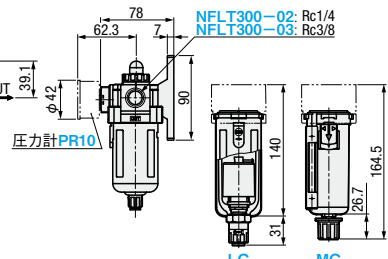

F.R.L.ユニット Nシリーズ

—3点セット—

選定手順①～⑦より型式・数値を選択の上、ご注文ください。

型式(①Type・②No.) - ③接続口径 - ④組立構造 - ⑤カップの種類 - ⑥排水方式 - ⑦圧力計

NFLT200 - 02 - TA - BG - H - PR10
 NFLT300 - 03 - LG - A - PR10

NFLT100・200(角型圧力計)
(NFLD100は丸型のみになります。)

NFLT300・400(角型圧力計)

NFLT500(角型圧力計)

型式	材質		
	本体	カップ 標準カップ 金属カップ	保護キャップ
NFLT100	アルミダイカスト	エンブラ	—
NFLT200		—	アルミ
NFLT300		アルミ	スチール
NFLT400		アルミ	スチール
NFLT500		アルミ	スチール

NFLT100

NFLT200

NFLT300

NFLT400

NFLT500

*丸型圧力計は取り付けずに同梱していますので、お客様側でお取り付けください。