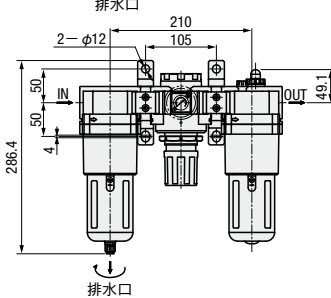

F.R.L.ユニット Nシリーズ

—3点セット—

選定手順①～⑦より型式・数値を選択の上、ご注文ください。

型式(①Type・②No.) - ③接続口径 - ④組立構造 - ⑤カップの種類 - ⑥排水方式 - ⑦圧力計

NFLT200 - 02 - TA - BG - H - PR10
 NFLT300 - 03 - LG - A - PR10

NFLT100・200(角型圧力計)
(NFLD100は丸型のみになります。)

NFLT300・400(角型圧力計)

NFLT500(角型圧力計)

型式	材質		
	本体	カップ 標準カップ 金属カップ	保護キャップ
NFLT100	アルミダイカスト	エンブラ	—
NFLT200		—	アルミ
NFLT300		アルミ	スチール
NFLT400		アルミ	スチール
NFLT500		アルミ	スチール

NFLT100

NFLT200

NFLT300

NFLT400

NFLT500

*丸型圧力計は取り付けずに同梱していますので、お客様側でお取り付けください。