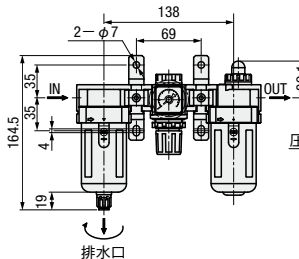

F.R.L.ユニット Nシリーズ

—3点セット—

選定手順①～⑦より型式・数値を選択の上、ご注文ください。

型式(①Type・②No.) - ③接続口径 - ④組立構造 - ⑤カップの種類 - ⑥排水方式 - ⑦圧力計

NFLT200 - 02 - TA - BG - H - PR10
 NFLT300 - 03 - LG - A - PR10

NFLT100・200(角型圧力計)
(NFLD100は丸型のみになります。)

NFLT300・400(角型圧力計)

NFLT500(角型圧力計)

型式	材質		
	本体	カップ 標準カップ 金属カップ	保護キャップ
NFLT100	アルミダイカスト	エンブラ	—
NFLT200		—	アルミ
NFLT300		アルミ	スチール
NFLT400		アルミ	スチール
NFLT500		アルミ	スチール

NFLT100

NFLT200

NFLT300

NFLT400

NFLT500

*丸型圧力計は取り付けずに同梱していますので、お客様側でお取り付けください。