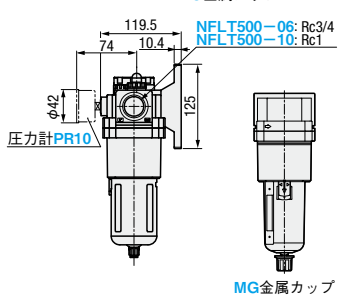

F.R.L.ユニット Nシリーズ

—3点セット—

選定手順①～⑦より型式・数値を選択の上、ご注文ください。

型式(①Type・②No.) - ③接続口径 - ④組立構造 - ⑤カップの種類 - ⑥排水方式 - ⑦圧力計

NFLT200 - 02 - TA - BG - H - PR10
 NFLT300 - 03 - LG - A - PR10

NFLT100・200(角型圧力計)
(NFLD100は丸型のみになります。)

NFLT300・400(角型圧力計)

NFLT500(角型圧力計)

型式	材質		
	本体	カップ 標準カップ 金属カップ	保護キャップ
NFLT100	アルミダイカスト	エンブラ	—
NFLT200		—	アルミ
NFLT300		アルミ	スチール
NFLT400		アルミ	スチール
NFLT500		アルミ	スチール

NFLT100

NFLT200

NFLT300

NFLT400

NFLT500

*丸型圧力計は取り付けずに同梱していますので、お客様側でお取り付けください。