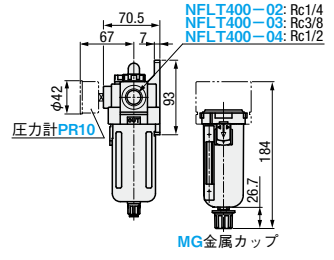

F.R.L.ユニット Nシリーズ

—3点セット—

選定手順①～⑦より型式・数値を選択の上、ご注文ください。

型式(①Type・②No.) - ③接続口径 - ④組立構造 - ⑤カップの種類 - ⑥排水方式 - ⑦圧力計

NFLT200 - 02 - TA - BG - H - PR10
 NFLT300 - 03 - LG - A - PR10

NFLT100・200(角型圧力計)
(NFLD100は丸型のみになります。)

NFLT300・400(角型圧力計)

NFLT500(角型圧力計)

型式	材質		
	本体	カップ 標準カップ 金属カップ	保護キャップ
NFLT100	アルミダイカスト	エンブラ	—
NFLT200		—	アルミ
NFLT300		アルミ	スチール
NFLT400		アルミ	スチール
NFLT500		アルミ	スチール

NFLT100

NFLT200

NFLT300

NFLT400

NFLT500

*丸型圧力計は取り付けずに同梱していますので、お客様側でお取り付けください。