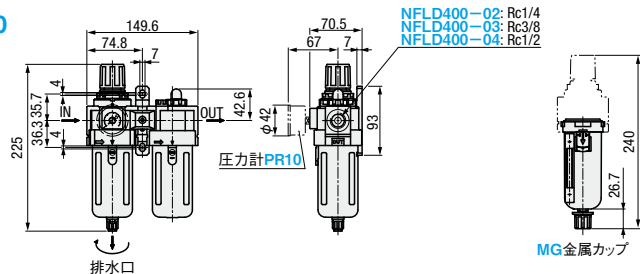

F.R.L.ユニット Nシリーズ

—2点セット—

NFLD100・200(角型圧力計)
(NFLD100は丸型のみになります。)

NFLD300・400(角型圧力計)

NFLD500(角型圧力計)

CAD 2D 3D

型式	材質			
	本体	標準カップ	金属カップ	保護キャップ
NFLD100	アルミダイカスト	エンブラ	—	—
NFLD200			—	アルミ
NFLD300			アルミ	スチール
NFLD400			アルミ	スチール
NFLD500			アルミ	スチール

*丸型圧力計は取り付けずに同梱していますので、お客様側でお取り付けください。

NFLD100

NFLD200

NFLD300

NFLD400

NFLD500