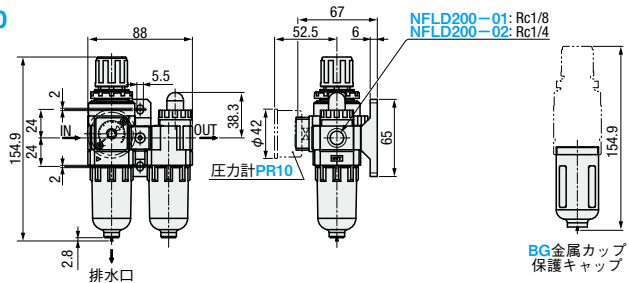

F.R.L.ユニット Nシリーズ

—2点セット—

NFLD100・200(角型圧力計)
(NFLD100は丸型のみになります。)

NFLD300・400(角型圧力計)

NFLD500(角型圧力計)

CAD 2D 3D

型式	材質			
	本体	標準カップ	金属カップ	保護キャップ
NFLD100	アルミダイカスト	エンブラ	—	—
NFLD200			—	アルミ
NFLD300			アルミ	スチール
NFLD400			アルミ	スチール
NFLD500			アルミ	スチール

*丸型圧力計は取り付けずに同梱していますので、お客様側でお取り付けください。

NFLD100

NFLD200

NFLD300

NFLD400

NFLD500