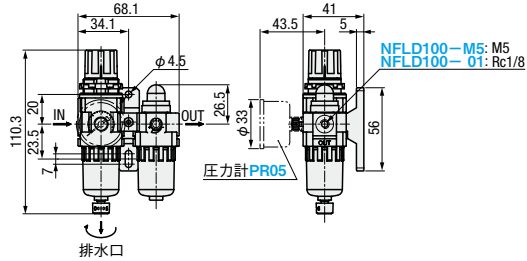

F.R.L.ユニット Nシリーズ

—2点セット—

NFLD100・200(角型圧力計)
(NFLD100は丸型のみになります。)

NFLD300・400(角型圧力計)

NFLD500(角型圧力計)

CAD 2D 3D

型式	材質			
	本体	標準カップ	金属カップ	保護キャップ
NFLD100	アルミダイカスト	エンブラ	—	—
NFLD200			—	アルミ
NFLD300			アルミ	スチール
NFLD400			アルミ	スチール
NFLD500			アルミ	スチール

*丸型圧力計は取り付けずに同梱していますので、お客様側でお取り付けください。

NFLD100

NFLD200

NFLD300

NFLD400

NFLD500