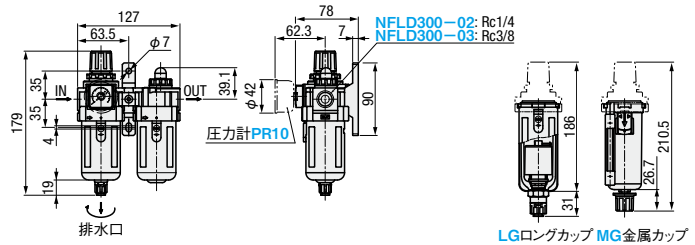

*丸型圧力計は取り付けずに同梱していますので、お客様側でお取り付けください。

NFLD100

NFLD200

NFLD300

NFLD400

NFLD500