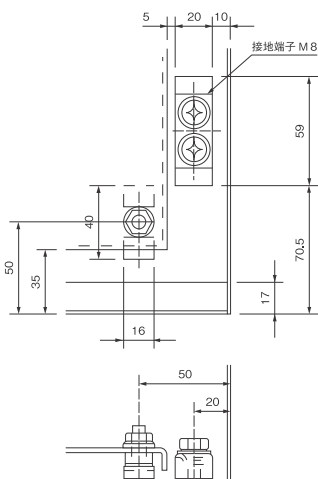

ミスミ

FSGシリーズ 外形図 詳細図

外形図

(単位: mm)

H: 200~499

H: 500~800

H: 200 ~ 299  
H: 300 ~ 399  
H: 400 ~ 800

H1=47.5  
H1=60  
H1=110

詳細図

(単位: mm)

D部詳細 S=1:2

中板 12,3SPHC  
4-φ11  
W・H600以下曲げ無し  
W・Hのどちらかが601  
以上四方向曲げ

E部詳細

F部詳細

パッキン  
幅 20×厚み 6

サイドハンドル