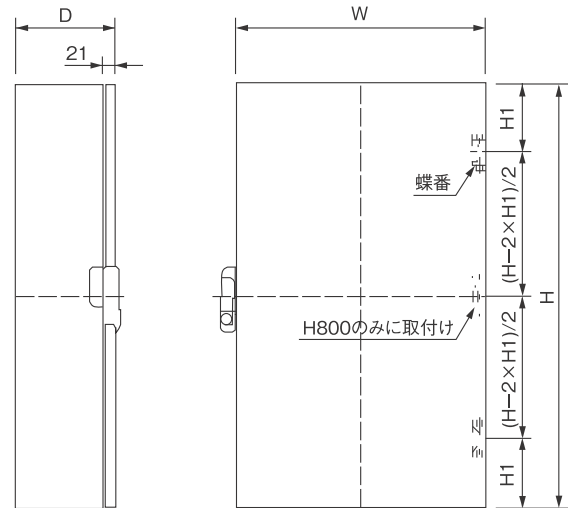

ミスミ

FSGシリーズ 外形図 詳細図

外形図

(単位: mm)

H: 200~499

H: 500~800

H: 200 ~ 299  
H: 300 ~ 399  
H: 400 ~ 800

H1=47.5  
H1=60  
H1=110

詳細図

(単位: mm)

D部詳細 S=1:2

中板 12,3SPHC  
4-φ11  
W・H600以下曲げ無し  
W・Hのどちらかが601  
以上四方向曲げ

E部詳細

F部詳細

パッキン  
幅 20×厚み 6

サイドハンドル