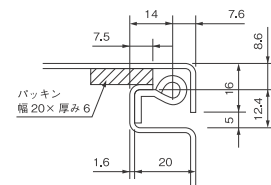

ミスミ

FSGシリーズ 外形図 詳細図

外形図

(単位: mm)

H: 200~499

H: 500~800

H: 200 ~ 299  
H: 300 ~ 399  
H: 400 ~ 800

H1=47.5  
H1=60  
H1=110

詳細図

(単位: mm)

D部詳細 S=1:2

中板 12,3SPHC  
4-φ11  
W・H600以下曲げ無し  
W・Hのどちらかが601  
以上四方向曲げ

E部詳細

F部詳細

パッキン  
幅 20×厚み 6

サイドハンドル