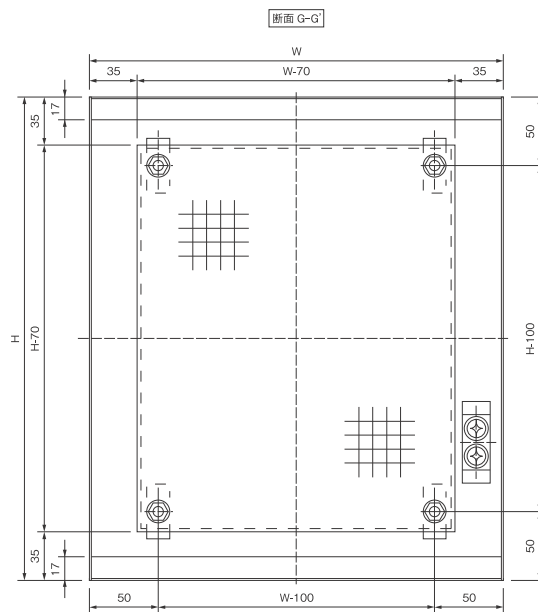

ミスミ

FSGシリーズ 外形図 詳細図

外形図

(単位: mm)

H: 200~499

H: 500~800

H: 200 ~ 299  
H: 300 ~ 399  
H: 400 ~ 800

H1=47.5  
H1=60  
H1=110

詳細図

(単位: mm)

D部詳細 S=1:2

中板 12,3SPHC  
4-φ11  
W・H600以下曲げ無し  
W・Hのどちらかが601  
以上四方向曲げ

E部詳細

F部詳細

パッキン  
幅 20×厚み 6

サイドハンドル