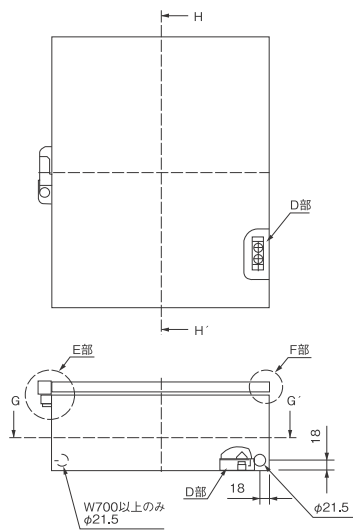

ミスミ

FSGシリーズ 外形図 詳細図

外形図

(単位: mm)

H: 200~499

H: 500~800

H: 200 ~ 299  
H: 300 ~ 399  
H: 400 ~ 800

H1=47.5  
H1=60  
H1=110

詳細図

(単位: mm)

D部詳細 S=1:2

中板 12,3SPHC  
4-φ11  
W・H600以下曲げ無し  
W・Hのどちらかが601  
以上四方向曲げ

E部詳細

F部詳細

パッキン  
幅 20×厚み 6

サイドハンドル