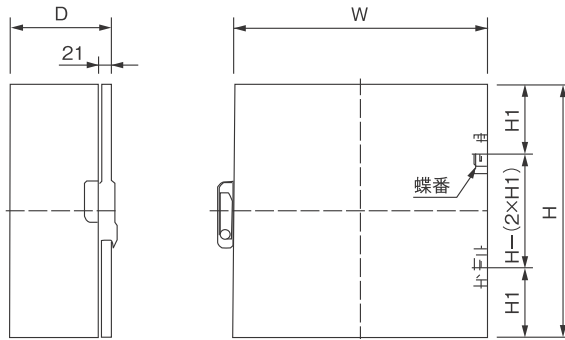

ミスミ

FSGシリーズ 外形図 詳細図

外形図

(単位: mm)

H: 200~499

H: 500~800

H: 200 ~ 299  
H: 300 ~ 399  
H: 400 ~ 800

H1=47.5  
H1=60  
H1=110

詳細図

(単位: mm)

D部詳細 S=1:2

中板 12,3SPHC  
4-φ11  
W・H600以下曲げ無し  
W・Hのどちらかが601  
以上四方向曲げ

E部詳細

F部詳細

パッキン  
幅 20×厚み 6

サイドハンドル