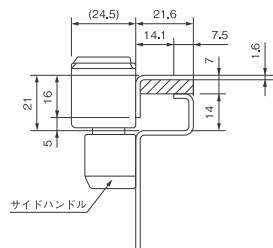

ミスミ

FSGシリーズ 外形図 詳細図

外形図

(単位: mm)

H: 200~499

H: 500~800

H: 200 ~ 299  
H: 300 ~ 399  
H: 400 ~ 800

H1=47.5  
H1=60  
H1=110

詳細図

(単位: mm)

D部詳細 S=1:2

中板 12,3SPHC  
4-φ11  
W・H600以下曲げ無し  
W・Hのどちらかが601  
以上四方向曲げ

E部詳細

F部詳細

パッキン  
幅 20×厚み 6

サイドハンドル