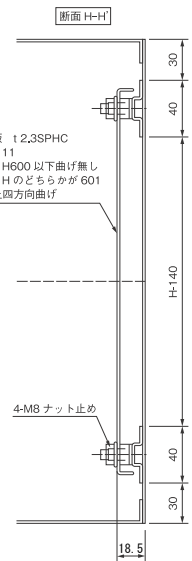

ミスミ

FSGシリーズ 外形図 詳細図

外形図

(単位: mm)

H: 200~499

H: 500~800

H: 200 ~ 299  
H: 300 ~ 399  
H: 400 ~ 800

H1=47.5  
H1=60  
H1=110

詳細図

(単位: mm)

D部詳細 S=1:2

中板 12,3SPHC  
4-φ11  
W・H600以下曲げ無し  
W・Hのどちらかが601  
以上四方向曲げ

E部詳細

F部詳細

パッキン  
幅 20×厚み 6

サイドハンドル