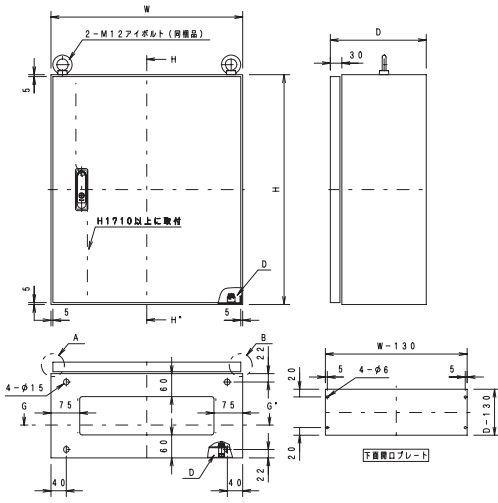

## RJSAシリーズ 外形図／詳細図

RJSAシリーズ 821ページ

### 外形図

(単位: mm)

■片開き (W600~790)

■両開き (W800~1000)

### 詳細図

(単位: mm)

■片開き (W600~790)

■両開き (W800~1000)

<H:1000~1700>

<H:1710~1900>