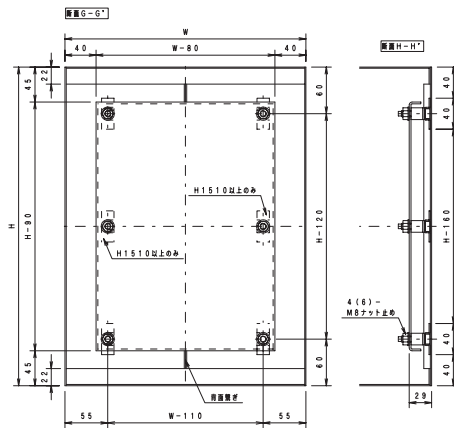

### 外形図

(単位: mm)

■片開き (W600~790)

■両開き (W800~1000)

### 詳細図

(単位: mm)

■片開き (W600~790)

■両開き (W800~1000)

<H:1000~1700>

<H:1710~1900>