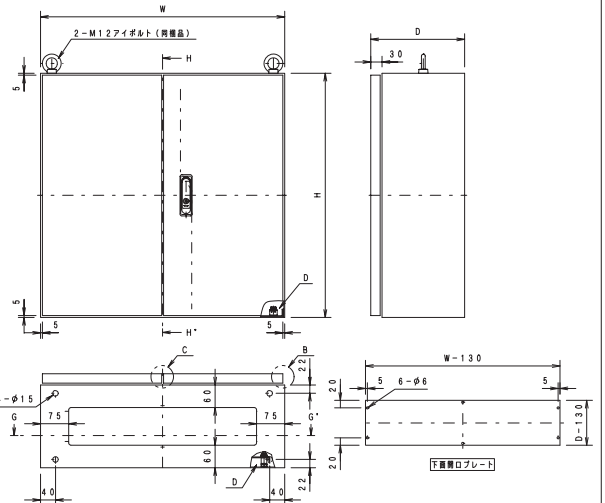

## RJSAシリーズ 外形図／詳細図

RJSAシリーズ 821ページ

### 外形図

(単位: mm)

■片開き (W600~790)

■両開き (W800~1000)

### 詳細図

(単位: mm)

■片開き (W600~790)

■両開き (W800~1000)

<H:1000~1700>

<H:1710~1900>