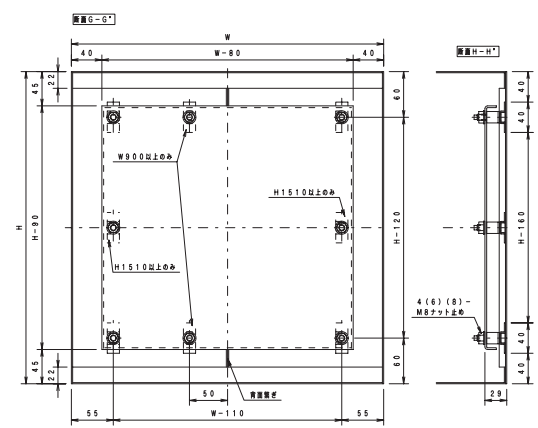

### 外形図

(単位: mm)

■片開き (W600~790)

■両開き (W800~1000)

### 詳細図

(単位: mm)

■片開き (W600~790)

■両開き (W800~1000)

<H:1000~1700>

<H:1710~1900>