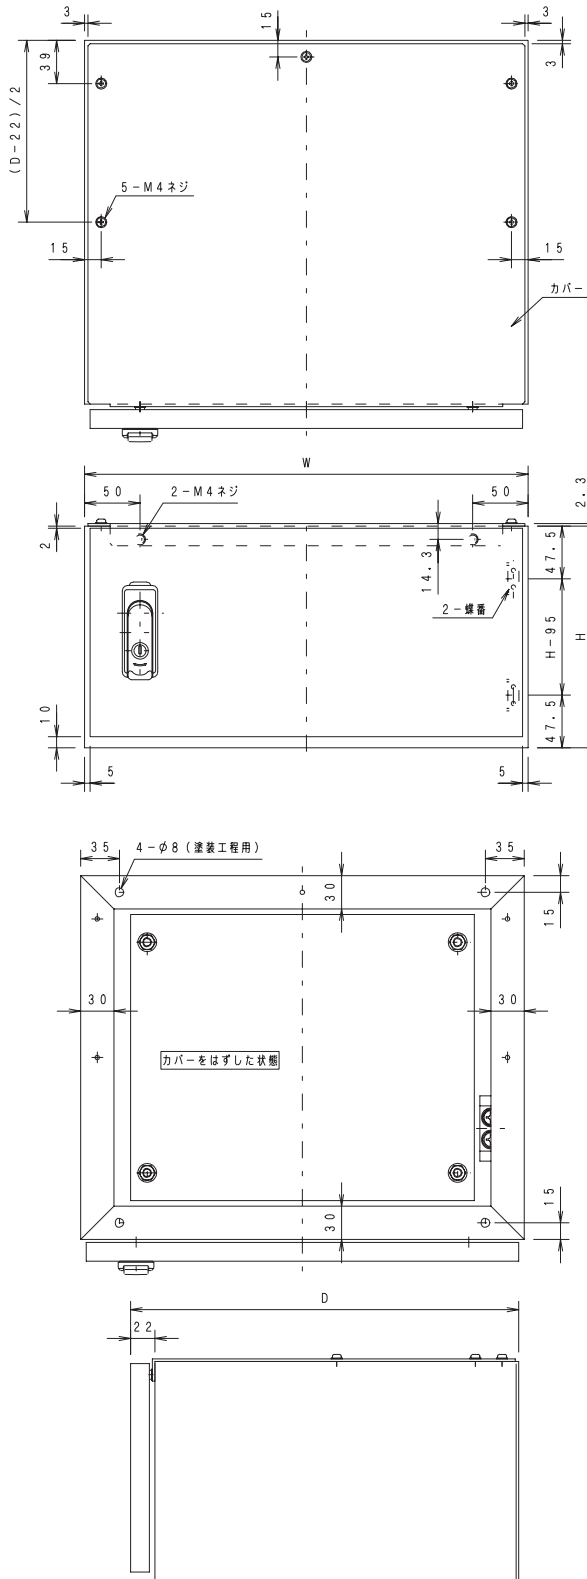

ミスミ

FDLAシリーズ 外形図 詳細図

FDLAシリーズ 0851ページ

外形図

(単位: mm)

盤・キャビネット・ボックス

盤用パネル

穴加工  
見積方法

盤用パーツ

表示用部品

LED照明

ファン