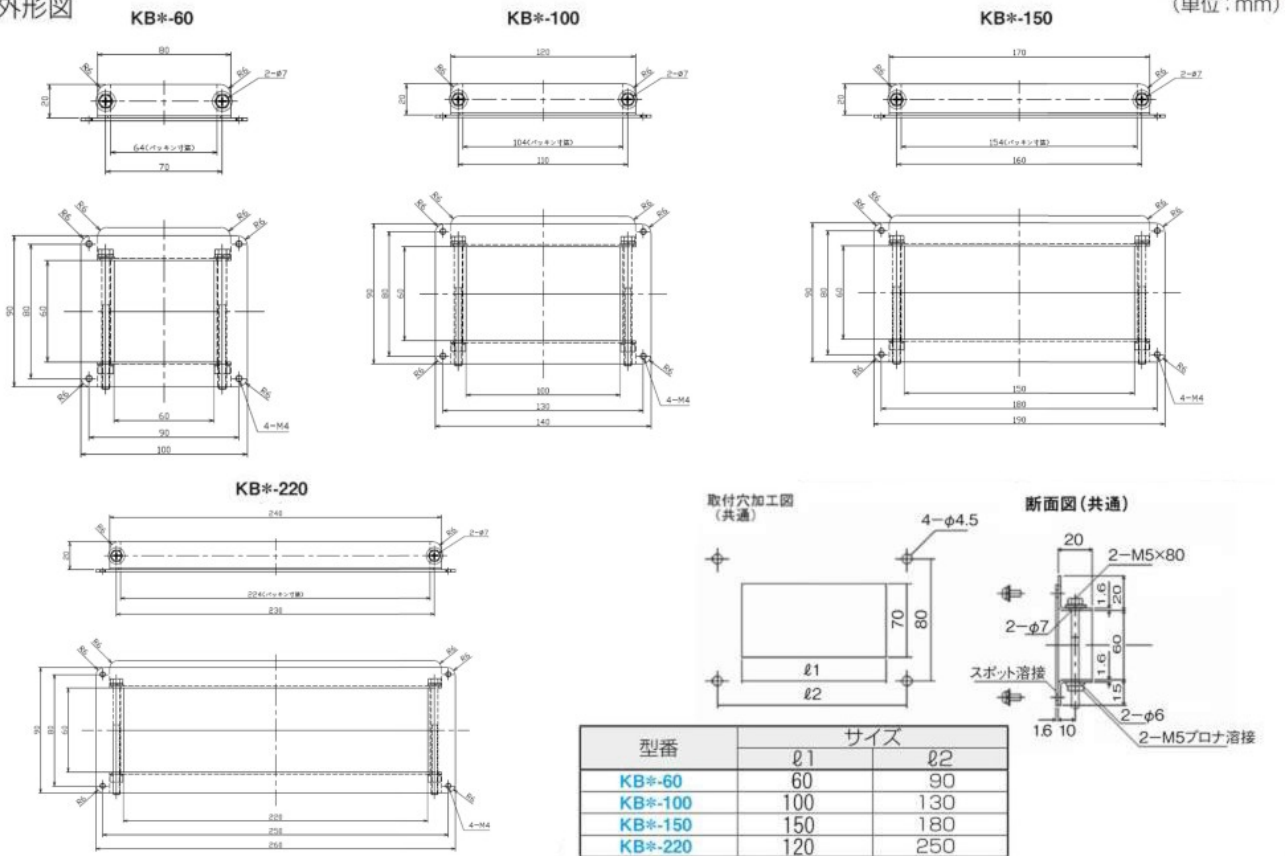

設置用パーツ

補修用パーツ

ケーブルグラウンド

ケーブルプッシュ

配線ダクト

金属管

樹脂管

外形図