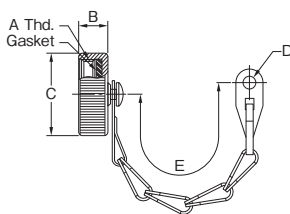

1個単位

型番	シェルサイズ	¥通常単価
MMS25042-10P	10SL	WEBでご確認 お願いします。
MMS25042-14P	14S	
MMS25042-16P	16	
MMS25042-18P	18	
MMS25042-20P	20	
MMS25042-22P	22	
MMS25042-24P	24	
MMS25042-28P	28	

材質

キャップ	アルミ合金、亜鉛コバロメッキ(黒)
リベット	ステンレス
鎖	

Order 注文例

型番

MMS25042-10P

ミスミ

MMS防水キャップ(パネル取付、中継アダプタ用)

ココが特長

未接続時の防水性を確保する防水キャップ

- 中継アダプタ(●191ページ)、パネル取付レセプタクル(●190ページ)に使用します。
- 未接続時に嵌合面へほこりや異物の浸入を防ぎ、防水性能も維持します。
- 未接続時の、通電部接触が原因となる事故を防止します。
- MIL-DTL-5015タイプ
- IP67クラス

IP67 MIL

在庫品

・ストレート・アングルタイプには使用できません。

外形図

単位: mm

シェルサイズ	B寸法 MAX.	C寸法 Dia MAX.	E寸法 ±One Link	D寸法 Dia 0.25 -0.13	A寸法 Thread (Class : 2A)
10SL	11.91	20.7	101.6	3.56	5/8-24UNEF
14S	11.91	25.58	114.3	3.56	3/4-20UNEF
16	11.91	30.18	114.3	3.56	1-20UNEF
18	11.91	34.14	114.3	3.56	1 1/8-18UNEF
20	11.91	37.31	127	3.56	1 1/4-18UNEF
22	11.91	40.49	127	3.56	1 3/8-18UNEF
24	11.91	43.66	139.7	4.34	1 1/2-18UNEF
28	13.49	50.01	196.9	4.34	1 3/4-18UNEF

1個単位

型番	シェルサイズ	¥通常単価
MMS25043-10R	10SL	WEBでご確認 お願いします。
MMS25043-14R	14S	
MMS25043-16R	16	
MMS25043-18R	18	
MMS25043-20R	20	
MMS25043-22R	22	
MMS25043-24R	24	
MMS25043-28R	28	

材質

キャップ	アルミ合金、亜鉛コバロメッキ(黒)
リベット	ステンレス
鎖	
ガスケット	合成ゴム