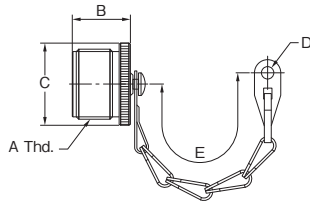

ミスミ

MMS防水キャップ(プラグ用)

ココが特長

未接続時の防水性を確保する防水キャップ

- ストレートコネクタ用(●189ページ)
- 未接続時に嵌合面へほこりや異物の浸入を防ぎ、防水性能も維持します。
- 未接続時の、通電部接触が原因となる事故を防止します。
- MIL-DTL-5015タイプ
- IP67クラス

IP67 MIL

在庫品

・パネル取り付け、中継用には使用できません。

外形図

単位: mm

シェルサイズ	B寸法 MAX.	C寸法 Dia MAX.	E寸法 ±One Link	D寸法 Dia 0.25 -0.13	A寸法 Thread (Class : 2A)
10SL	16.66	17.45	114.3	3.96	5/8-24UNEF
14S	21.44	23.8	127	3.96	7/8-20UNEF
16	21.44	26.97	127	3.96	1-20UNEF
18	21.44	30.15	127	3.96	1 1/8-18UNEF
20	21.44	33.32	139.7	4.75	1 1/4-18UNEF
22	21.44	36.5	139.7	4.75	1 3/8-18UNEF
24	21.44	39.67	152.4	4.75	1 1/2-18UNEF
28	21.44	46.02	209.55	4.75	1 3/4-18UNEF

1個単位

型番	シェルサイズ	¥通常単価
MMS25042-10P	10SL	WEBでご確認 お願いします。
MMS25042-14P	14S	
MMS25042-16P	16	
MMS25042-18P	18	
MMS25042-20P	20	
MMS25042-22P	22	
MMS25042-24P	24	
MMS25042-28P	28	

材質

キャップ	アルミ合金、亜鉛コバロメッキ(黒)
リベット	ステンレス
鎖	

IP67 MIL

在庫品

・ストレート・アングルタイプには使用できません。

外形図

単位: mm

シェルサイズ	B寸法 MAX.	C寸法 Dia MAX.	E寸法 ±One Link	D寸法 Dia 0.25 -0.13	A寸法 Thread (Class : 2A)
10SL	11.91	20.7	101.6	3.56	5/8-24UNEF
14S	11.91	25.58	114.3	3.56	3/4-20UNEF
16	11.91	30.18	114.3	3.56	1-20UNEF
18	11.91	34.14	114.3	3.56	1 1/8-18UNEF
20	11.91	37.31	127	3.56	1 1/4-18UNEF
22	11.91	40.49	127	3.56	1 3/8-18UNEF
24	11.91	43.66	139.7	4.34	1 1/2-18UNEF
28	13.49	50.01	196.9	4.34	1 3/4-18UNEF