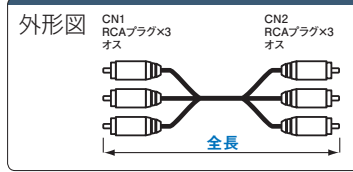

ミスミ

3芯RCAプラグ(赤・白・黄)

ココが
特長

日本・中国で型番を変更せずに現地購入可能!

- 日本・中国で共通型番を採用しました。
- 各国で在庫し最短で当日出荷可能です。
- グローバルにビジネスを展開するお客様の現地調達をサポートします。
- ビデオ信号対応のRCA入出力端子を持つ機器間の接続が可能です。

※外観および仕様は予告なく変更することがあります。

在庫品

1本単位

Order
注文例

型番	全長
RCA3	3

型番	指定長 (m)	¥通常価格		
		1.5m	3m	5m
RCA3	1.5 3 5	788	WEBでご確認 お願いします。	1,218

USBケーブル

USBケーブル
(オプション・
その他)

ディスプレイ

PS/2
ケーブル

プリンタ
ケーブル

その他PC
関連ケーブル

AVケーブル

ミスミ

2芯RCAプラグケーブル(赤・白)

ココが
特長

日本・中国で型番を変更せずに現地購入可能!

- 日本・中国で共通型番を採用しました。
- 各国で在庫し最短で当日出荷可能です。
- グローバルにビジネスを展開するお客様の現地調達をサポートします。
- ビデオ信号対応のRCA入出力端子を持つ機器間の接続が可能です。

※外観および仕様は予告なく変更することがあります。

2芯RCAプラグの延長用ケーブルです

- RCAプラグケーブルの延長用に使用可能です。
- 接点に金メッキを使用し高信頼の接触を行います。

※外観および仕様は予告なく変更することがあります。

金
メッキ

在庫品

1本単位

Order
注文例

型番	全長
MSRCRJ	1.5