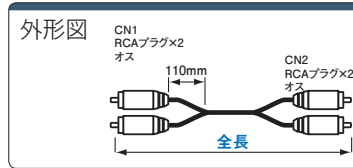

Order
注文例

型番	全長
RCA3	3

型番	指定長 (m)	¥通常価格		
		1.5m	3m	5m
RCA3	1.5 3 5	788	WEBでご確認 お願いします。	1,218

USBケーブル

USBケーブル
(オプション・
その他)

ディスプレイ

PS/2
ケーブル

プリンタ
ケーブル

その他PC
関連ケーブル

AVケーブル

ミスミ

2芯RCAプラグケーブル(赤・白)

ココが
特長

日本・中国で型番を変更せずに現地購入可能!

- 日本・中国で共通型番を採用しました。
- 各国で在庫し最短で当日出荷可能です。
- グローバルにビジネスを展開するお客様の現地調達をサポートします。
- ビデオ信号対応のRCA入出力端子を持つ機器間の接続が可能です。

※外観および仕様は予告なく変更することがあります。

在庫品

1本単位

Order
注文例

型番	全長
RCA2	3

型番	指定長 (m)	¥通常価格		
		1.5m	3m	5m
RCA2	1.5 3 5	473	WEBでご確認 お願いします。	998

ミスミ

2芯RCAプラグケーブル延長用(赤・白)

ココが
特長