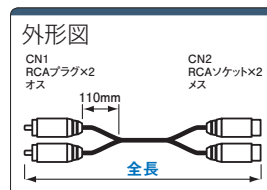

在庫品

1本単位

Order
注文例

型番	全長
RCA2	3

型番	指定長 (m)	¥通常価格		
		1.5m	3m	5m
RCA2	1.5 3 5	473	WEBでご確認 お願いします。	998

ミスミ

2芯RCAプラグケーブル延長用(赤・白)

ココが
特長

2芯RCAプラグの延長用ケーブルです

- RCAプラグケーブルの延長用に使用可能です。
- 接点に金メッキを使用し高信頼の接触を行います。

※外観および仕様は予告なく変更することがあります。

金
メッキ

在庫品

1本単位

Order
注文例

型番	全長
MSRCRJ	1.5