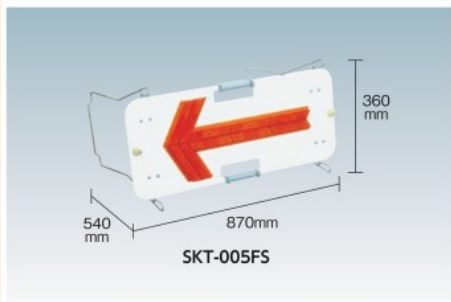

標示
スタンド

サイン
プレート

装飾シート

キタムラ
Flasher Panel

Flasher Panel

LED矢印板誘導灯“フラッシャーパネル”

- 特長**
- 高輝度LED(30個)と反射レンズの組み合わせにより、抜群の視認性を実現しました。
 - 電池寿命は約30時間です。(単1乾電池×2本(別売))
 - 防雨型の電池ケースの採用により、雨の日でも安心です。
- 仕様**
- 点滅・流動切替式
 - ON-OFFスイッチ付
 - 夜間自動点滅機能付
- 材質**
- 本体:スチール
 - 矢印部:ABS樹脂
- 製造国**
- 中国