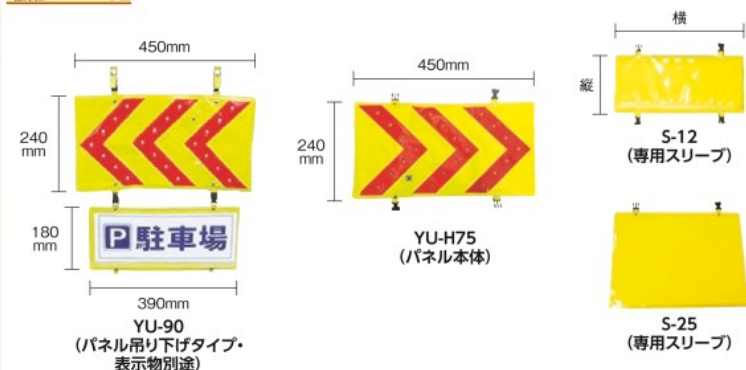

標示
スタンド

サイン
プレート

装飾シート

キタムラ
Flasher Panel

Flasher Panel

LED矢印板誘導灯“フラッシャーパネル”

- 特長**
- 高輝度LED(30個)と反射レンズの組み合わせにより、抜群の視認性を実現しました。
 - 電池寿命は約30時間です。(単1乾電池×2本(別売))
 - 防雨型の電池ケースの採用により、雨の日でも安心です。
- 仕様**
- 点滅・流動切替式
 - ON-OFFスイッチ付
 - 夜間自動点滅機能付
- 材質**
- 本体:スチール
 - 矢印部:ABS樹脂
- 製造国**
- 中国

ヨシオ
Sign Board

Sign Board

LED矢印誘導パネル

同商品群
在庫数 7 アイテム

- 特長**
- LEDライトと反射材で光って矢印に誘導します。
 - パネル本体は3つ折可能で収納・持ち運びが簡単です。
- 仕様**
- 電源:単3アルカリ乾電池×2個(別売)
 - 連続点滅時間:150時間
 - マグネット内蔵式
- 製造国**
- 日本
 - 中国

対応電池 ¥225 (税抜価格)
発注コード 423-4103 単3
品番 TLR6G-P4S 4本入