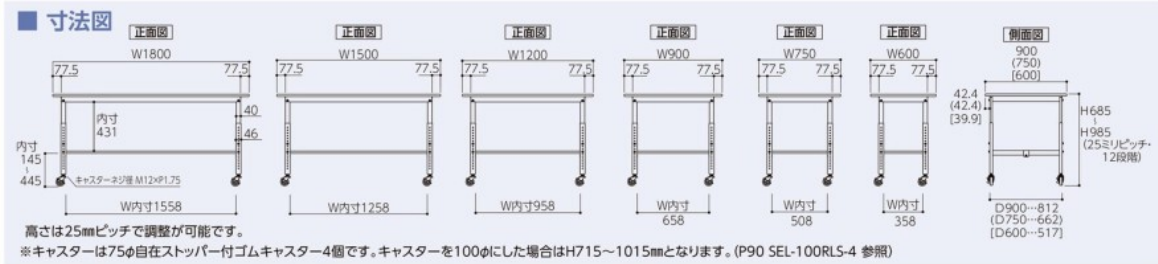

# 150シリーズ 高さ調整タイプ移動式 H685mm~H985mm **NEW**

使いやすい高さにセットできます。

各マークの説明は P41 をご覧ください。

このページの商品の脚には、スリット穴がありません。中間棚の取付はできませんので予めご了承ください。

サイズ(W×D)	品番	質量(kg)	定価(税抜)
1800×900	SUPAC-1890-WW	43.0	¥80,900
1800×750	SUPAC-1875-WW	38.5	¥75,700
1800×600	SUPAC-1860-WW	34.2	¥73,300
1500×900	SUPAC-1590-WW	38.0	¥76,450
1500×750	SUPAC-1575-WW	34.4	¥73,150
1500×600	SUPAC-1560-WW	30.6	¥71,350
1200×900	SUPAC-1290-WW	34.4	¥68,800
1200×750	SUPAC-1275-WW	30.0	¥65,700
1200×600	SUPAC-1260-WW	26.8	¥62,400
900×900	SUPAC- 990-WW	29.2	¥65,450
900×750	SUPAC- 975-WW	25.8	¥61,750
900×600	SUPAC- 960-WW	23.2	¥58,900
750×750	SUPAC- 775-WW	23.2	¥60,400
600×600	SUPAC- 660-WW	19.5	¥56,750

サイズ(W×D)	品番	質量(kg)	定価(税抜)
1800×900	SUPAC-1890T-WW	50.4	¥94,800
1800×750	SUPAC-1875T-WW	44.3	¥88,300
1800×600	SUPAC-1860T-WW	38.9	¥84,000
1500×900	SUPAC-1590T-WW	44.2	¥89,550
1500×750	SUPAC-1575T-WW	39.2	¥84,250
1500×600	SUPAC-1560T-WW	34.5	¥80,800
1200×900	SUPAC-1290T-WW	39.4	¥79,800
1200×750	SUPAC-1275T-WW	33.8	¥74,950
1200×600	SUPAC-1260T-WW	29.9	¥70,150
900×900	SUPAC- 990T-WW	33.2	¥73,800
900×750	SUPAC- 975T-WW	28.6	¥68,850
900×600	SUPAC- 960T-WW	25.5	¥65,600
750×750	SUPAC- 775T-WW	25.8	¥67,100
600×600	SUPAC- 660T-WW	21.2	¥63,050

サイズ(W×D)	品番	質量(kg)	定価(税抜)
1800×900	SUPAC-1890TT-WW	57.8	¥108,700
1800×750	SUPAC-1875TT-WW	50.1	¥100,900
1800×600	SUPAC-1860TT-WW	43.6	¥94,700
1500×900	SUPAC-1590TT-WW	50.4	¥102,650
1500×750	SUPAC-1575TT-WW	44.0	¥95,350
1500×600	SUPAC-1560TT-WW	38.4	¥90,250
1200×900	SUPAC-1290TT-WW	44.4	¥90,800
1200×750	SUPAC-1275TT-WW	37.6	¥84,200
1200×600	SUPAC-1260TT-WW	33.0	¥77,900
900×900	SUPAC- 990TT-WW	37.2	¥82,150
900×750	SUPAC- 975TT-WW	31.4	¥75,950
900×600	SUPAC- 960TT-WW	27.8	¥72,300
750×750	SUPAC- 775TT-WW	28.4	¥73,800
600×600	SUPAC- 660TT-WW	22.9	¥69,350