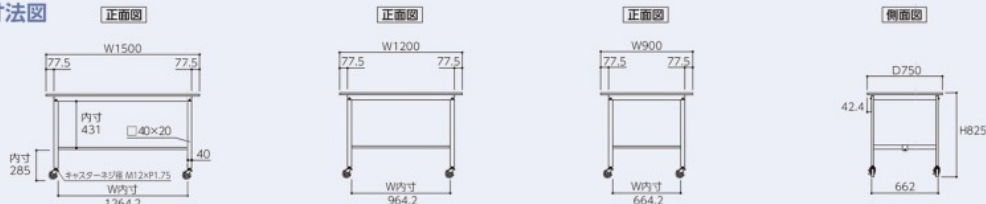

■ 寸法図

※キャスターは75φ自在ストッパー付ゴムキャスター4個です。キャスターを100φにした場合はH855mmとなります。(P183 SEL-100RLS-4 参照)

ヤマテックワークテーブルは、天板が備った場合の交換用に天板のみのご注文も承っております。ご相談ください。