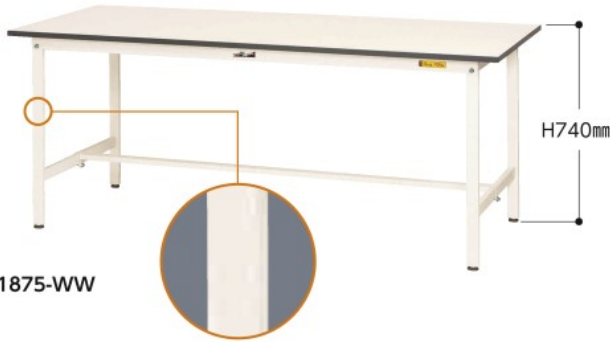

150シリーズ 固定式 H740mm

オリジナルムービー公開中

150固定式

座り作業に最適な高さ 740mmです。

各マークの説明は P39 をご覧ください。

ワークテーブル

パーツ保管・ワゴン

保管庫その他

ステンレスワークテーブル

共通オプション

回転天板昇降タイプ

ラインテーブル

マルチシステム・架台

パーツラック・車上タイプ

ロール材スタンド

疲労軽減マット

基本形

SUP-1875-WW

このページの商品の脚には、スリット穴がありません。中間棚の取付はできませんので予めご了承ください。

半面棚板付

SUP-1875T-WW

※天板奥行450mmの場合の半面棚板は奥行600mm用(実寸211mm)を使用します。この場合の奥行有効寸法はツナギと合わせて251mmとなります。

全面棚板付

SUP-1875TT-WW

サイズ(W×D)	品番	質量(kg)	定価(税抜)
1800×900	SUP-1890-WW	36.6	¥47,650
1800×750	SUP-1875-WW	32.3	¥41,850
1800×600	SUP-1860-WW	28.1	¥39,950
1800×450	SUP-1845-WW	23.8	¥36,550
1500×900	SUP-1590-WW	31.6	¥43,900
1500×750	SUP-1575-WW	28.2	¥39,700
1500×600	SUP-1560-WW	24.5	¥38,200
1500×450	SUP-1545-WW	20.9	¥34,300
NEW 1200×900	SUP-1290-WW	28.0	¥37,550
1200×750	SUP-1275-WW	23.8	¥33,550
1200×600	SUP-1260-WW	20.7	¥30,850
1200×450	SUP-1245-WW	17.7	¥30,150
NEW 900×900	SUP- 990-WW	22.8	¥34,700
900×750	SUP- 975-WW	19.6	¥30,200
900×600	SUP- 960-WW	17.1	¥27,850
900×450	SUP- 945-WW	14.6	¥27,600
750×750	SUP- 775-WW	17.0	¥29,050
600×600	SUP- 660-WW	13.4	¥26,100