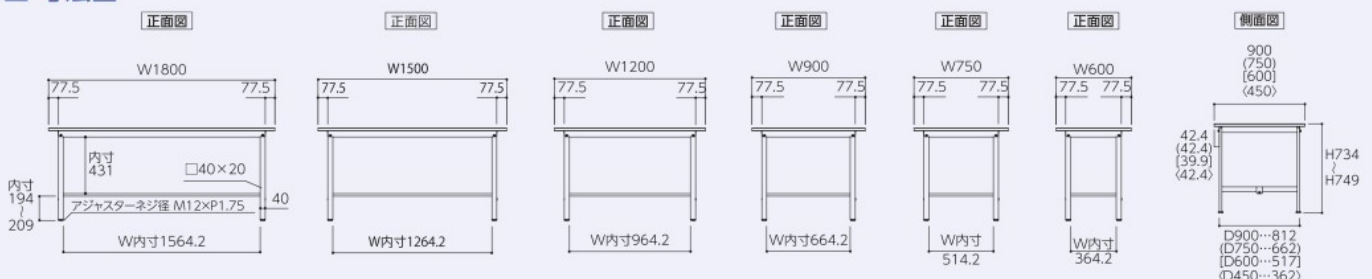

■ 寸法図

ヤマテックワークテーブルは、天板が傷んだ場合の交換用に天板のみのご注文も承っております。ご相談ください。