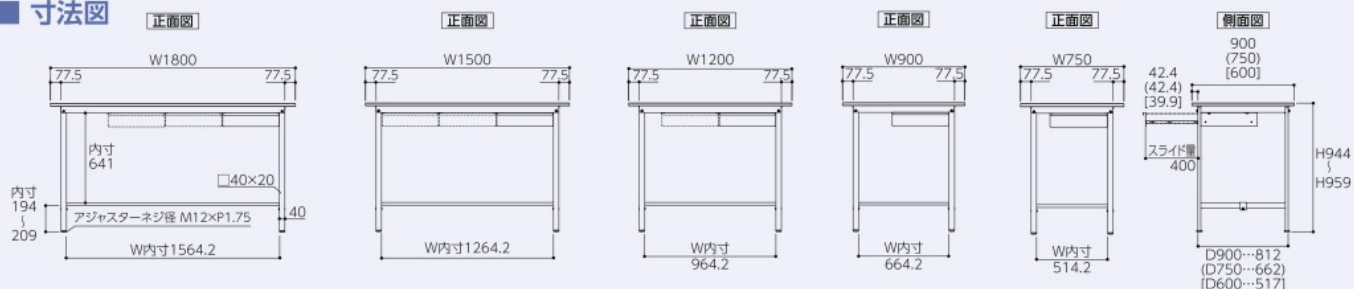

基本形

SUPH-1875U-WW

このページの商品の脚には、スリット穴がありません。中間棚の取付はできませんので予めご了承ください。

サイズ(W×D)	品番	質量(kg)	定価(税抜)
1800×900	SUPH-1890U-WW	45.7	¥67,250
1800×750	SUPH-1875U-WW	40.8	¥61,350
1800×600	SUPH-1860U-WW	36.2	¥59,350
1500×900	SUPH-1590U-WW	40.7	¥63,500
1500×750	SUPH-1575U-WW	36.7	¥59,200
1500×600	SUPH-1560U-WW	32.6	¥57,600
NEW 1200×900	SUPH-1290U-WW	37.1	¥57,150
1200×750	SUPH-1275U-WW	32.3	¥53,050
1200×600	SUPH-1260U-WW	28.8	¥50,250
NEW 900×900	SUPH- 990U-WW	31.9	¥54,300
900×750	SUPH- 975U-WW	28.1	¥49,700
900×600	SUPH- 960U-WW	25.2	¥47,250
750×750	SUPH- 775U-WW	25.5	¥48,550

▲天板奥行450mmにはキャビネットを取り付けできません。

キャビネット付 / 半面棚板付

SUPH-1875UT-WW

サイズ(W×D)	品番	質量(kg)	定価(税抜)
1800×900	SUPH-1890UT-WW	53.1	¥78,850
1800×750	SUPH-1875UT-WW	46.6	¥71,850
1800×600	SUPH-1860UT-WW	40.9	¥68,350
1500×900	SUPH-1590UT-WW	46.9	¥74,500
1500×750	SUPH-1575UT-WW	41.5	¥68,450
1500×600	SUPH-1560UT-WW	36.5	¥65,550
NEW 1200×900	SUPH-1290UT-WW	42.1	¥66,300
1200×750	SUPH-1275UT-WW	36.1	¥60,800
1200×600	SUPH-1260UT-WW	31.9	¥56,750
NEW 900×900	SUPH- 990UT-WW	35.9	¥61,300
900×750	SUPH- 975UT-WW	30.9	¥55,650
900×600	SUPH- 960UT-WW	27.5	¥52,850
750×750	SUPH- 775UT-WW	28.1	¥54,150

▲天板奥行450mmにはキャビネットを取り付けできません。

キャビネット付 / 全面棚板付

SUPH-1875UTT-WW

サイズ(W×D)	品番	質量(kg)	定価(税抜)
1800×900	SUPH-1890UTT-WW	60.5	¥90,450
1800×750	SUPH-1875UTT-WW	52.4	¥82,350
1800×600	SUPH-1860UTT-WW	45.6	¥77,350
1500×900	SUPH-1590UTT-WW	53.1	¥85,500
1500×750	SUPH-1575UTT-WW	46.3	¥77,700
1500×600	SUPH-1560UTT-WW	40.4	¥73,500
NEW 1200×900	SUPH-1290UTT-WW	47.1	¥75,450
1200×750	SUPH-1275UTT-WW	39.9	¥68,550
1200×600	SUPH-1260UTT-WW	35.0	¥63,250
NEW 900×900	SUPH- 990UTT-WW	39.9	¥68,300
900×750	SUPH- 975UTT-WW	33.7	¥61,600
900×600	SUPH- 960UTT-WW	29.8	¥58,450
750×750	SUPH- 775UTT-WW	30.7	¥59,750

▲天板奥行450mmにはキャビネットを取り付けできません。

寸法図

ヤマテックワークテーブルは、天板が傷んだ場合の交換用に天板のみのご注文も承っております。ご相談ください。

YamaTec

ワークテーブル

パーツ保管・ワゴン

保管庫その他

オフィス用備品