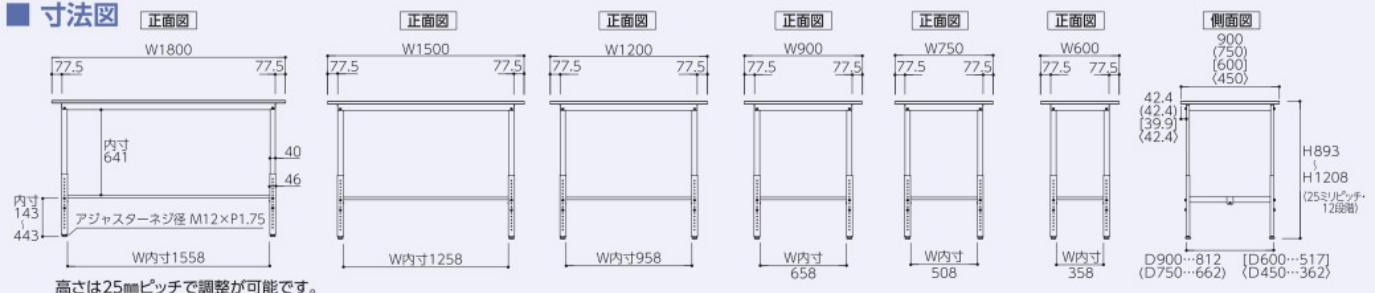

寸法図

ヤマテックワークテーブルは、天板が傷んだ場合の交換用に天板のみのご注文も承っております。ご相談ください。