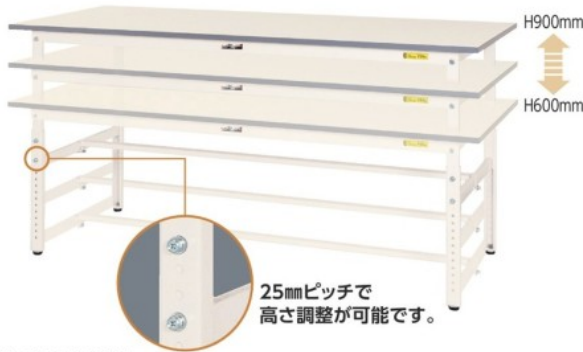

スーパータイプ

フラップタイプ

ワイドタイプ

昇降タイプ

フライトタイプ

ステンレス入りシリーズ

ステンレスワークテーブル

共通オプション

回転天板昇降タイプ

ラインテーブル

マルチシステム・架台

パーツハンガー取付タイプ

ロール材スタンド

疲労軽減マット

基本形

25mmピッチで高さ調整が可能です。

SUPA-1875-WW

このページの商品の脚には、スリット穴がありません。中間棚の取付はできませんので予めご了承ください。

サイズ(W×D)	品番	質量(kg)	定価(税別)
1800×900	SUPA-1890-WW	41.0	¥56,200
1800×750	SUPA-1875-WW	36.5	¥52,200
1800×600	SUPA-1860-WW	32.2	¥50,400
1800×450	SUPA-1845-WW	27.7	¥47,000
1500×900	SUPA-1590-WW	36.0	¥52,750
1500×750	SUPA-1575-WW	32.4	¥50,250
1500×600	SUPA-1560-WW	28.6	¥48,850
1500×450	SUPA-1545-WW	24.8	¥44,850
1200×750	SUPA-1275-WW	28.0	¥44,450
1200×600	SUPA-1260-WW	24.8	¥42,000
1200×450	SUPA-1245-WW	21.6	¥41,050
900×750	SUPA- 975-WW	23.8	¥41,400
900×600	SUPA- 960-WW	21.2	¥39,200
900×450	SUPA- 945-WW	18.5	¥38,700
750×750	SUPA- 775-WW	21.2	¥40,350
600×600	SUPA- 660-WW	17.5	¥37,650

半面棚板付

SUPA-1875T-WW

※天板奥行450mmの場合の半面棚板は奥行600mm用(実寸211mm)を使用します。この場合の奥行有効寸法はツナギと合わせて251mmとなります。

サイズ(W×D)	品番	質量(kg)	定価(税別)
1800×900	SUPA-1890T-WW	48.4	¥66,900
1800×750	SUPA-1875T-WW	42.3	¥61,900
1800×600	SUPA-1860T-WW	36.9	¥58,700
1800×450	SUPA-1845T-WW※	32.4	¥55,300
1500×900	SUPA-1590T-WW	42.2	¥62,850
1500×750	SUPA-1575T-WW	37.2	¥58,800
1500×600	SUPA-1560T-WW	32.5	¥56,200
1500×450	SUPA-1545T-WW※	28.7	¥52,200
1200×750	SUPA-1275T-WW	31.8	¥51,600
1200×600	SUPA-1260T-WW	27.9	¥48,000
1200×450	SUPA-1245T-WW※	24.7	¥47,050
900×750	SUPA- 975T-WW	26.6	¥46,900
900×600	SUPA- 960T-WW	23.5	¥44,350
900×450	SUPA- 945T-WW※	20.8	¥43,850
750×750	SUPA- 775T-WW	23.8	¥45,500
600×600	SUPA- 660T-WW	19.2	¥42,500