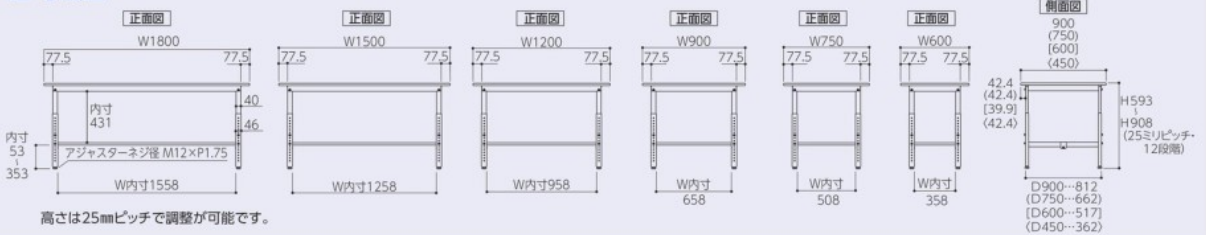

SUPA-1875-WW

このページの商品の脚には、スリット穴がありません。中間棚の取付はできませんので予めご了承ください。

サイズ(W×D)	品番	質量(kg)	定価(税別)
1800×900	SUPA-1890-WW	41.0	¥56,200
1800×750	SUPA-1875-WW	36.5	¥52,200
1800×600	SUPA-1860-WW	32.2	¥50,400
1800×450	SUPA-1845-WW	27.7	¥47,000
1500×900	SUPA-1590-WW	36.0	¥52,750
1500×750	SUPA-1575-WW	32.4	¥50,250
1500×600	SUPA-1560-WW	28.6	¥48,850
1500×450	SUPA-1545-WW	24.8	¥44,850
1200×750	SUPA-1275-WW	28.0	¥44,450
1200×600	SUPA-1260-WW	24.8	¥42,000
1200×450	SUPA-1245-WW	21.6	¥41,050
900×750	SUPA- 975-WW	23.8	¥41,400
900×600	SUPA- 960-WW	21.2	¥39,200
900×450	SUPA- 945-WW	18.5	¥38,700
750×750	SUPA- 775-WW	21.2	¥40,350
600×600	SUPA- 660-WW	17.5	¥37,650

半面棚板付

SUPA-1875T-WW

※天板奥行450mmの場合の半面棚板は奥行600mm用(実寸211mm)を使用します。この場合の奥行有効寸法はツナギと合わせて251mmとなります。

サイズ(W×D)	品番	質量(kg)	定価(税別)
1800×900	SUPA-1890T-WW	48.4	¥66,900
1800×750	SUPA-1875T-WW	42.3	¥61,900
1800×600	SUPA-1860T-WW	36.9	¥58,700
1800×450	SUPA-1845T-WW※	32.4	¥55,300
1500×900	SUPA-1590T-WW	42.2	¥62,850
1500×750	SUPA-1575T-WW	37.2	¥58,800
1500×600	SUPA-1560T-WW	32.5	¥56,200
1500×450	SUPA-1545T-WW※	28.7	¥52,200
1200×750	SUPA-1275T-WW	31.8	¥51,600
1200×600	SUPA-1260T-WW	27.9	¥48,000
1200×450	SUPA-1245T-WW※	24.7	¥47,050
900×750	SUPA- 975T-WW	26.6	¥46,900
900×600	SUPA- 960T-WW	23.5	¥44,350
900×450	SUPA- 945T-WW※	20.8	¥43,850
750×750	SUPA- 775T-WW	23.8	¥45,500
600×600	SUPA- 660T-WW	19.2	¥42,500

全面棚板付

SUPA-1875TT-WW

サイズ(W×D)	品番	質量(kg)	定価(税別)
1800×900	SUPA-1890TT-WW	55.8	¥77,600
1800×750	SUPA-1875TT-WW	48.1	¥71,600
1800×600	SUPA-1860TT-WW	41.6	¥67,000
1500×900	SUPA-1590TT-WW	48.4	¥72,950
1500×750	SUPA-1575TT-WW	42.0	¥67,350
1500×600	SUPA-1560TT-WW	36.4	¥63,550
1200×750	SUPA-1275TT-WW	35.6	¥58,750
1200×600	SUPA-1260TT-WW	31.0	¥54,000
900×750	SUPA- 975TT-WW	29.4	¥52,400
900×600	SUPA- 960TT-WW	25.8	¥49,500
750×750	SUPA- 775TT-WW	26.4	¥50,650
600×600	SUPA- 660TT-WW	20.9	¥47,350

寸法図

高さは25mmピッチで調整が可能です。