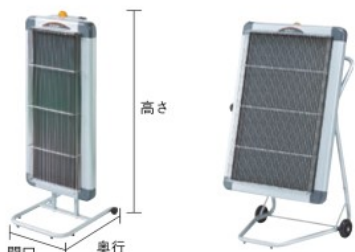

在庫
14アイテム

遠赤外線ヒーター/屋外用電気ストーブ/電気ストーブ

ページ横の数字は商品分類別の在庫アイテム数、ブランドロゴ下の数字はブランドごとの商品分類別の在庫アイテム数です。

冷暖房・空調機器

スポット
エアコン

冷風機

工場扇

サーキュレーター

エアコン

ミストファン

噴霧
システム

アイス
ディスペンサー

ウォーター
クーラー

石油
ストーブ

オイル
ヒーター

オイル
タンク

ガス
ストーブ

遠赤外線
電気ヒーター

電気
ファンヒーター

足温器

加湿器

乾燥機・
除湿機

空気
清浄機

脱臭器

分煙機

静岡製機
Far Infrared Heater

遠赤外線電気ヒーター“ほかっとe”

修理
可能

1. **特長**
2. ●火災予防条例の裸火に該当しない安全性が高い遠赤外線暖房機です。
   - ●キャスター付で移動が楽々です。
3. **仕様**
4. ●転倒安全スイッチ・停電時安全装置
   - ●過熱防止・過負荷保護
   - ●使用環境温度:-10℃~20℃
   - ●電源コード長さ:3m(プラグなし)
5. **製造国** ●日本

パネル高さ調節タイプ 特長 ●高さ3段階調整可能です。

発注コード	品番	税抜価格(1台)	メーカー希望小売価格(1台)	電源(V)	消費電力(kW)	本体寸法(mm) 間口×奥行×高さ	標準消費電力料金	質量(kg)	実績(前年比%)
★494-0792	WPS-20S	¥96,000	オープン	単相200	1(弱)・2(強)	382×408×1126/1026/926(高さ3段階式)	15~30円/h	14.5	108(129)

パネル角度可変タイプ 特長 ●パネル角度が垂直から上側15度、下側5度に変えられます。

発注コード	品番	税抜価格(1台)	メーカー希望小売価格(1台)	電源(V)	消費電力(kW)	本体寸法(mm) 間口×奥行×高さ	標準消費電力料金	質量(kg)	実績(前年比%)
★494-0806	WPS-30A	¥120,625	オープン	三相200	1.5~3(4段階)	650×550×1110	22.5~45円/h	25.6	281(116)
★494-0814	WPS-30AS	¥120,625	オープン	単相200	1.5~3(4段階)	650×550×1110	22.5~45円/h	25.6	45(74)

収納カバー 材質 ●塩ビ製地

発注コード	品番	税抜価格(1枚)	メーカー希望小売価格(1枚)	適合機種	梱包数(枚)	質量(g)	実績(前年比%)
★251-1411	50511204001	¥3,500	¥3,500	WPS-20S	1	160	-
★251-1410	50512204001	¥4,000	¥4,000	WPS-30A, WPS-30AS	1	200	-

☎商品のお問い合わせ:0538-23-2825 <https://www.shizuoka-seiki.co.jp/>

山岡金属
YAMAOKA

Electric Heater Outdoor type Parasol Heater

屋外用電気ストーブ“パラソルヒーター”

修理
可能

1. **特長**
2. ●屋外用電気ストーブです。
   - ●スイッチONから約5秒で最高温度に達します。
   - ●遠赤効果で身体の芯から暖めます。
   - ●セキュリティ対策にも配慮しています。
3. **仕様**
4. ●(財)日本品質保証機構(JQA)認証商品
   - ●転倒時電源切断装置付
   - ●防水構造(電気部分)
   - ●漏電遮断器付
   - ●電源コード:4.5m
5. **製造国** ●日本